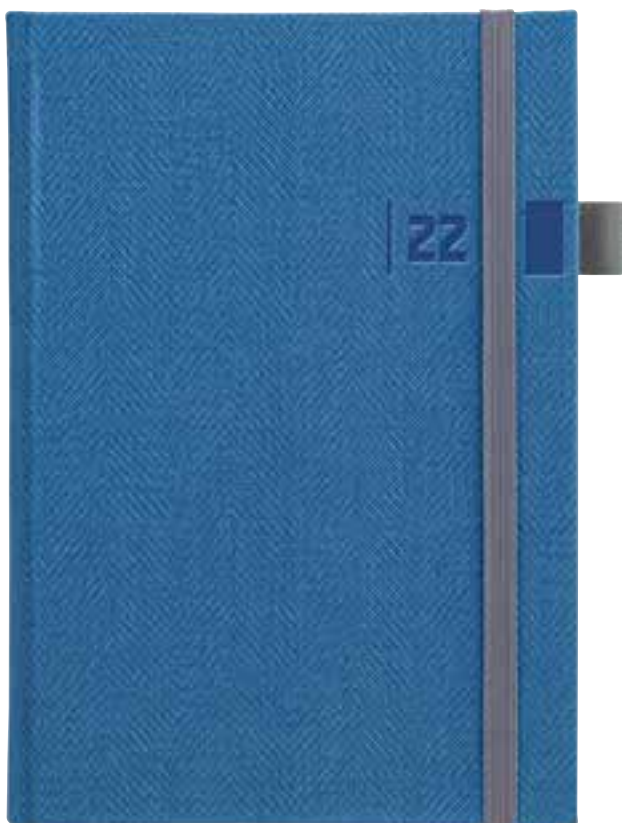

TWEED modrý

strana 30