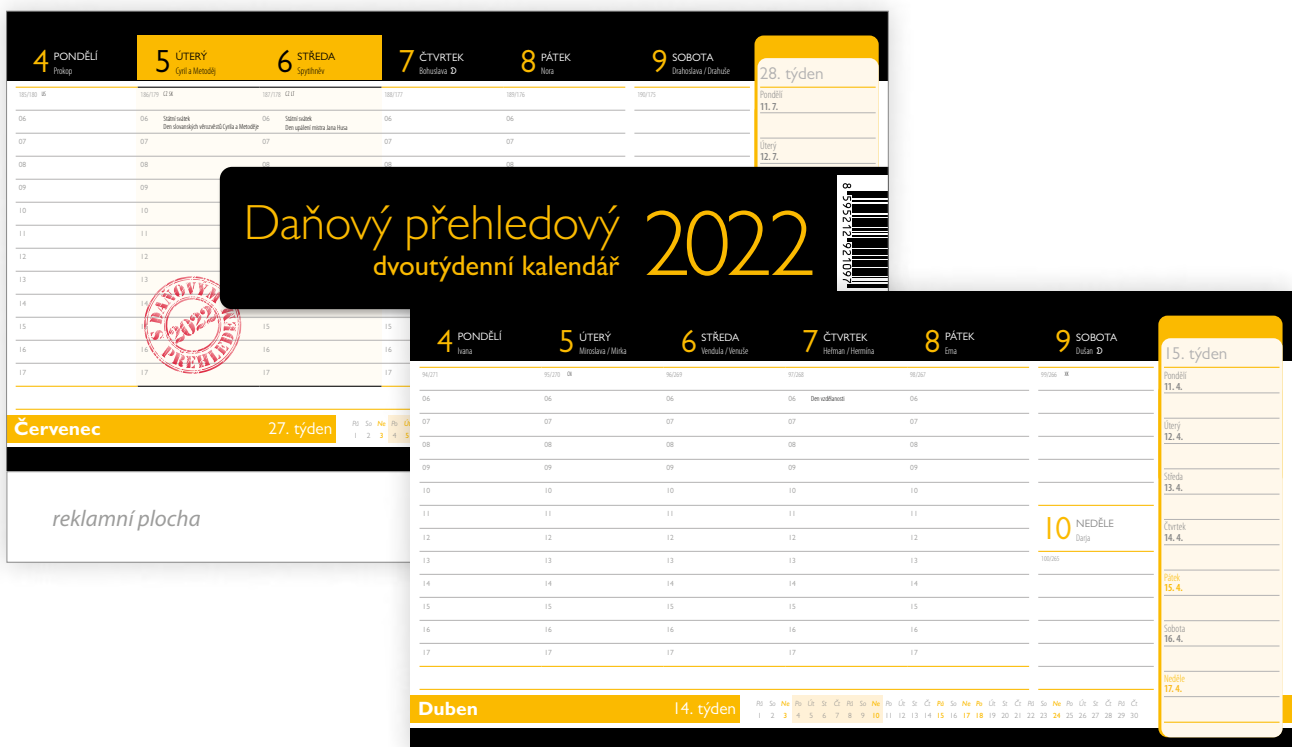

Stolní daňové kalendáře

	obj. kód	formát	velikost reklamní plochy	jazyková verze	rozsah	balení	cena
MAXIMANAGER MODRÝ	GS22-007	320 x 170 mm	320 x 30 mm	CZ	60 stran	20 ks do fólie	53 Kč
DAŇOVÝ PŘEHLEDOVÝ	GS22-010	290 x 152 mm	290 x 30 mm	CZ	60 stran	20 ks do fólie	59 Kč

Ceny jsou bez DPH.