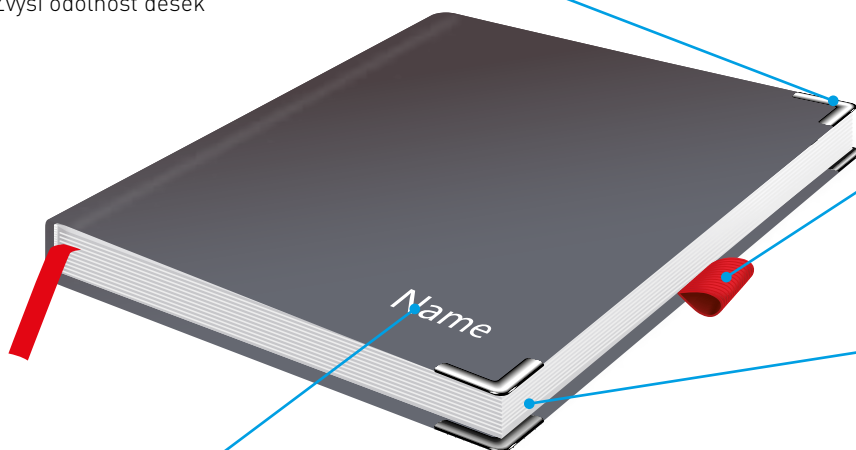

Kovové rohy

- Od 100 ks
- Umocní luxusní vzhled diáře
- Zvýší odolnost desek

Poutko na propisku

- Od 100 ks

Individuální design bloku

- Od 500 ks

Personalizace

- Od 100 ks
- Buďte osobní, předejte diář se jménem na deskách