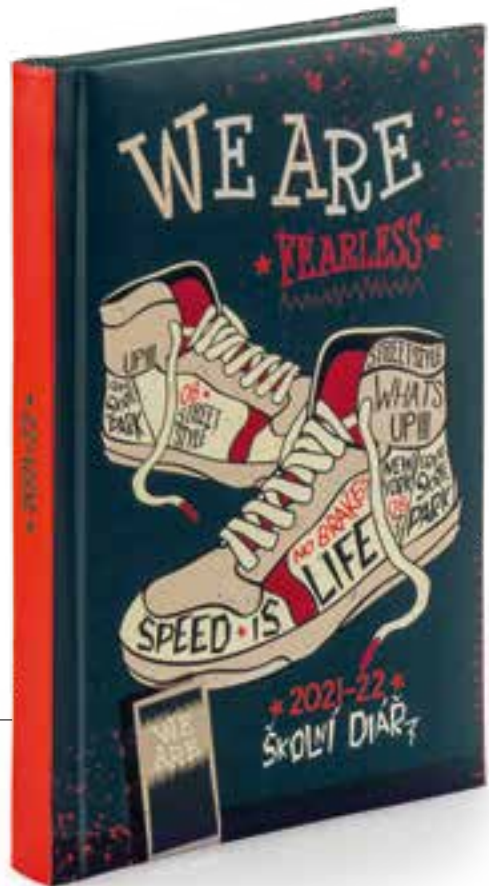

Školní diář WE ARE

Originální školní diáře s veselými motivy na deskách
Kalendárium od září 2021 do srpna 2022
Užitečné informace a taháky do školy: rozvrh hodin,
praktické pomůcky do českého jazyka, matematiky, geometrie,
fyziky, chemie a anglického jazyka
Důležitá telefonní čísla
Místo pro kontakty na rodiče a kamarády
Materiál desek: matné lamino + parciální UV lak
Balení: transparentní fólie – 6 kusů

WE ARE

FYZIKA

FYZIKÁLNÍ VZORCE

Veličina	Vypočet	Jednotka
Hustota	$\rho = m/V (p = m \cdot V)$	kg/m³
Rovnoměrný pohyb	$v = s/t (v = s \cdot t)$	m/s
Tlak	$p = F/S (p = F \cdot S)$	Pa
Hydrostatický tlak	$p = \rho \cdot h \cdot g$	Pa
Válcová síla	$F_{ztl} = V \cdot \rho \cdot g$	N
Práce	$W = F \cdot s$	J
Výkon	$P = W/t (P = W \cdot t)$	W
Síla gravitace	$F_g = m \cdot g$	N/kg
Teplota	$Q = c \cdot m \cdot (t - t_0)$	Joule
Energie pohybová	$E_k = W$	J
Energie pohobová	$E_p = m \cdot g \cdot h$	J
Elektrický proud	$I = U / R$	A

ρ – hustota, m – hmotnost tělesa, V – objem, v – rychlost pohybu,
 s – dráha pohybu, t – čas, p – tlak, F – síla, S – obsah plochy,
 h – hloubka (výška kapalinové sloupce), g – gravitační zrychlení,
 c – měrná tepelná kapacita, t – elektrický proud, U – elektrické napětí,
 R – elektrický odpor

ARABSKÉ A ŘÍMSKÉ ČÍSLSICE

arabské číslice	1	5	10	50	100	500	1000
římské číslice	I	V	X	L	C	D	M

★ ★ ★ Pomůcka pro snadší zapamatování:
Ivan, Vašek, Xénie Lijí Čín Do Mumie.

CHEMIE

Dle: [Symbol]
[Symbol] [Symbol]
[Symbol] [Symbol]
[Symbol] [Symbol]
[Symbol] [Symbol]
[Symbol] [Symbol] [Symbol]
[Symbol] [Symbol] [Symbol]
[Symbol] [Symbol] [Symbol]
[Symbol] [Symbol] [Symbol]
[Symbol] [Symbol] [Symbol]
[Symbol] [Symbol] [Symbol]
[Symbol] [Symbol] [Symbol]

GEOGRAFIE

Česká republika
Praha
Brno
Olomouc
Plzeň
Hradec Králové
Jihlava
Vyškov
Znojmo
Třebíč
Žďar nad Sázavou
Havlíčkův Brod
Středočeský územní celek
Jihozápadní územní celek
Jihovýchodní územní celek
Středo- a východočeský územní celek

Týdenní
100 x 160 mm
128 stran

cena

WE ARE

1401-0304c

115 Kč

Ceny jsou bez DPH.