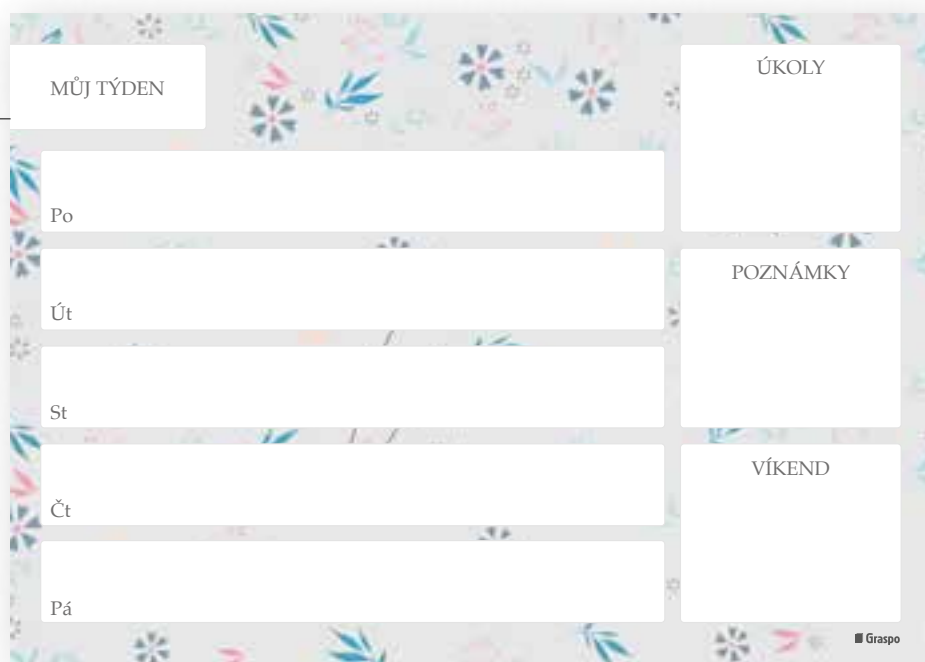

TÝDENNÍ PLÁNOVAČ SONET

Týdenní plánovač v neutrálních barvách
Formát A4 vhodný pro všechny týdenní poznámky
55 listů
Trhací blok
Gramáž papíru 120 g
Barva papíru bílá
Podkladový kartón
Balení: po 1 ks do fólie

	obj. kód	formát	velikost reklamní plochy	jazyková verze	rozsah	balení	cena
MĚSÍČNÍ PLÁNOVAČ ABSTRAKT	G-TMA5-004	297 x 210 mm	×	CZ	15 listů	po 1 ks do fólie	115 Kč
TÝDENNÍ PLÁNOVAČ SONET	G-TPA5-001	297 x 210 mm	×	CZ	55 listů	po 1 ks do fólie	131 Kč

Ceny jsou bez DPH.