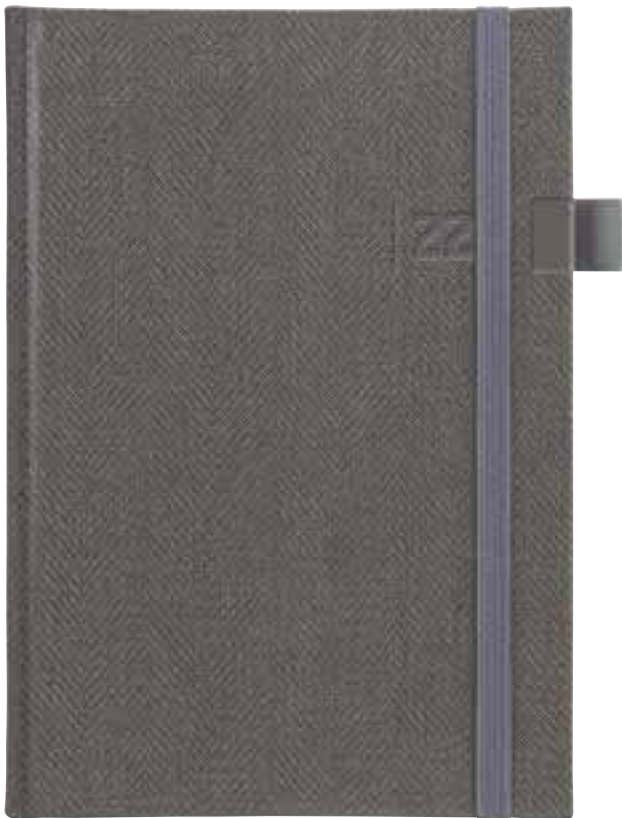

VIVA tyrkysová

strana 60

COLOURS

GRADUS

strana 50

VIVA růžová

strana 61

TWEED šedý