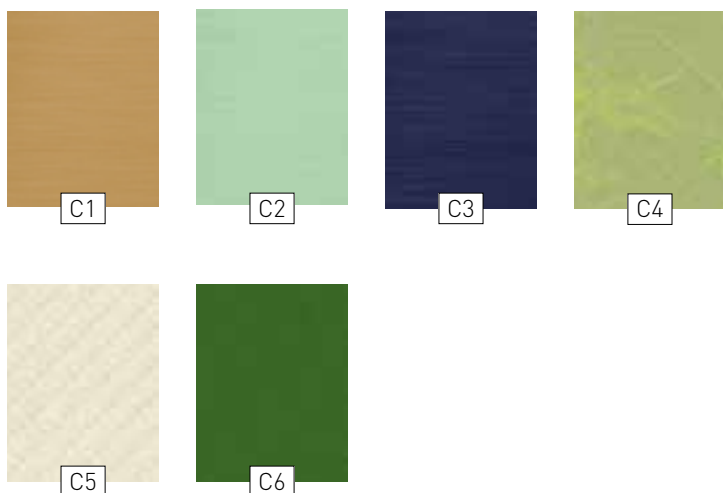

Fantazii se meze nekladou. Vybírejte, kombinujte barvy i materiály.

Hladký potah

Strukturovaný potah

Potah s metalickým leskem

Tisk + lamino

Změna potahů vyhrazena.

Preferujete diář, nebo zápisník? Malý, nebo raději větší s dostatečným místem pro poznámky?