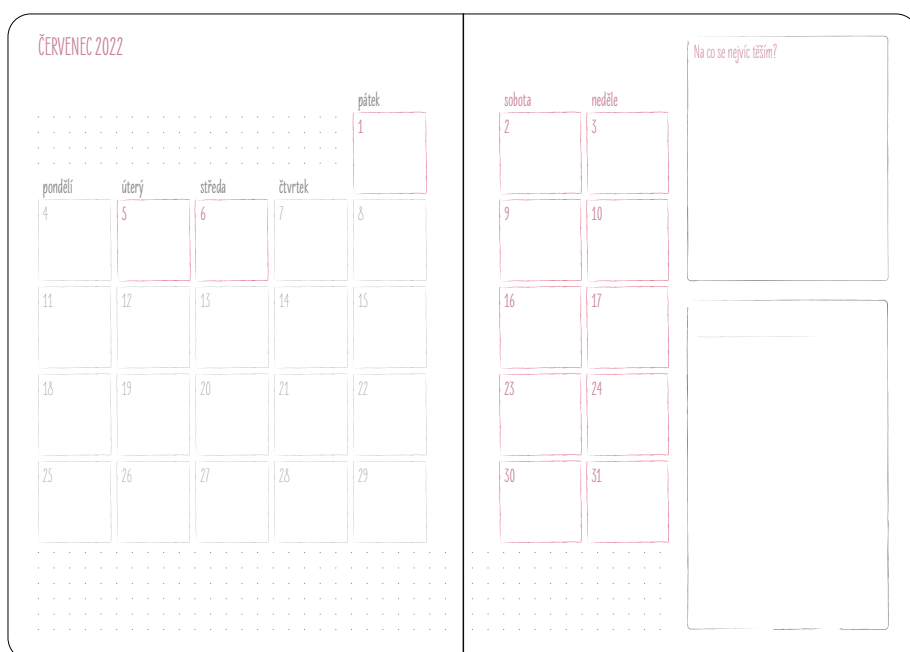

A5
 148 × 210 mm
 240 stran

cena

SMART růžový se spirálou

22-LAD-088

334 Kč

Ceny jsou bez DPH.

Smart šedý

NOVINKA

Motivační diář pro efektivní plánování, který je doplněný drobnými ilustracemi
Vazba ve spirále
Gumička na zavření
Kreativní samolepky
Balení: po 1 ks do fólie

A5
148 × 210 mm
240 stran

cena

SMART šedý se spirálou