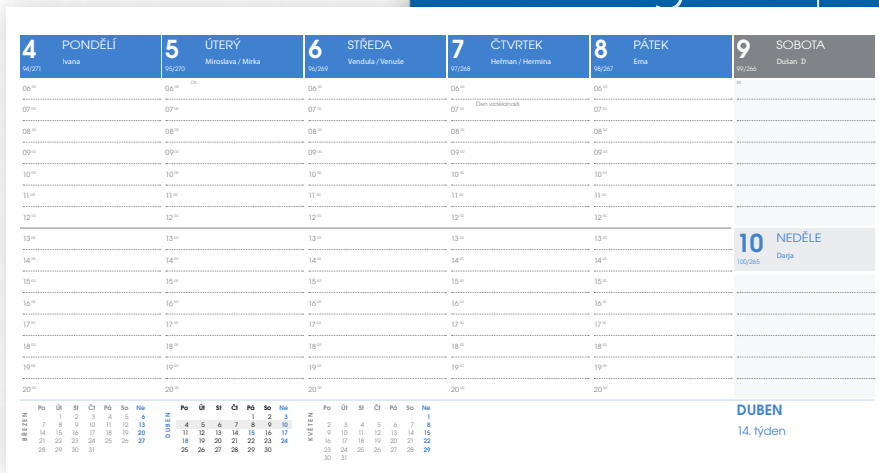

Stolní daňové kalendáře

	obj. kód	formát	velikost reklamní plochy	jazyková verze	rozsah	balení	cena
MAXIMANAGER MODRÝ	GS22-007	320 x 170 mm	320 x 30 mm	CZ	60 stran	20 ks do fólie	53 Kč
DAŇOVÝ PŘEHLEDOVÝ	GS22-010	290 x 152 mm	290 x 30 mm	CZ	60 stran	20 ks do fólie	59 Kč

Ceny jsou bez DPH.