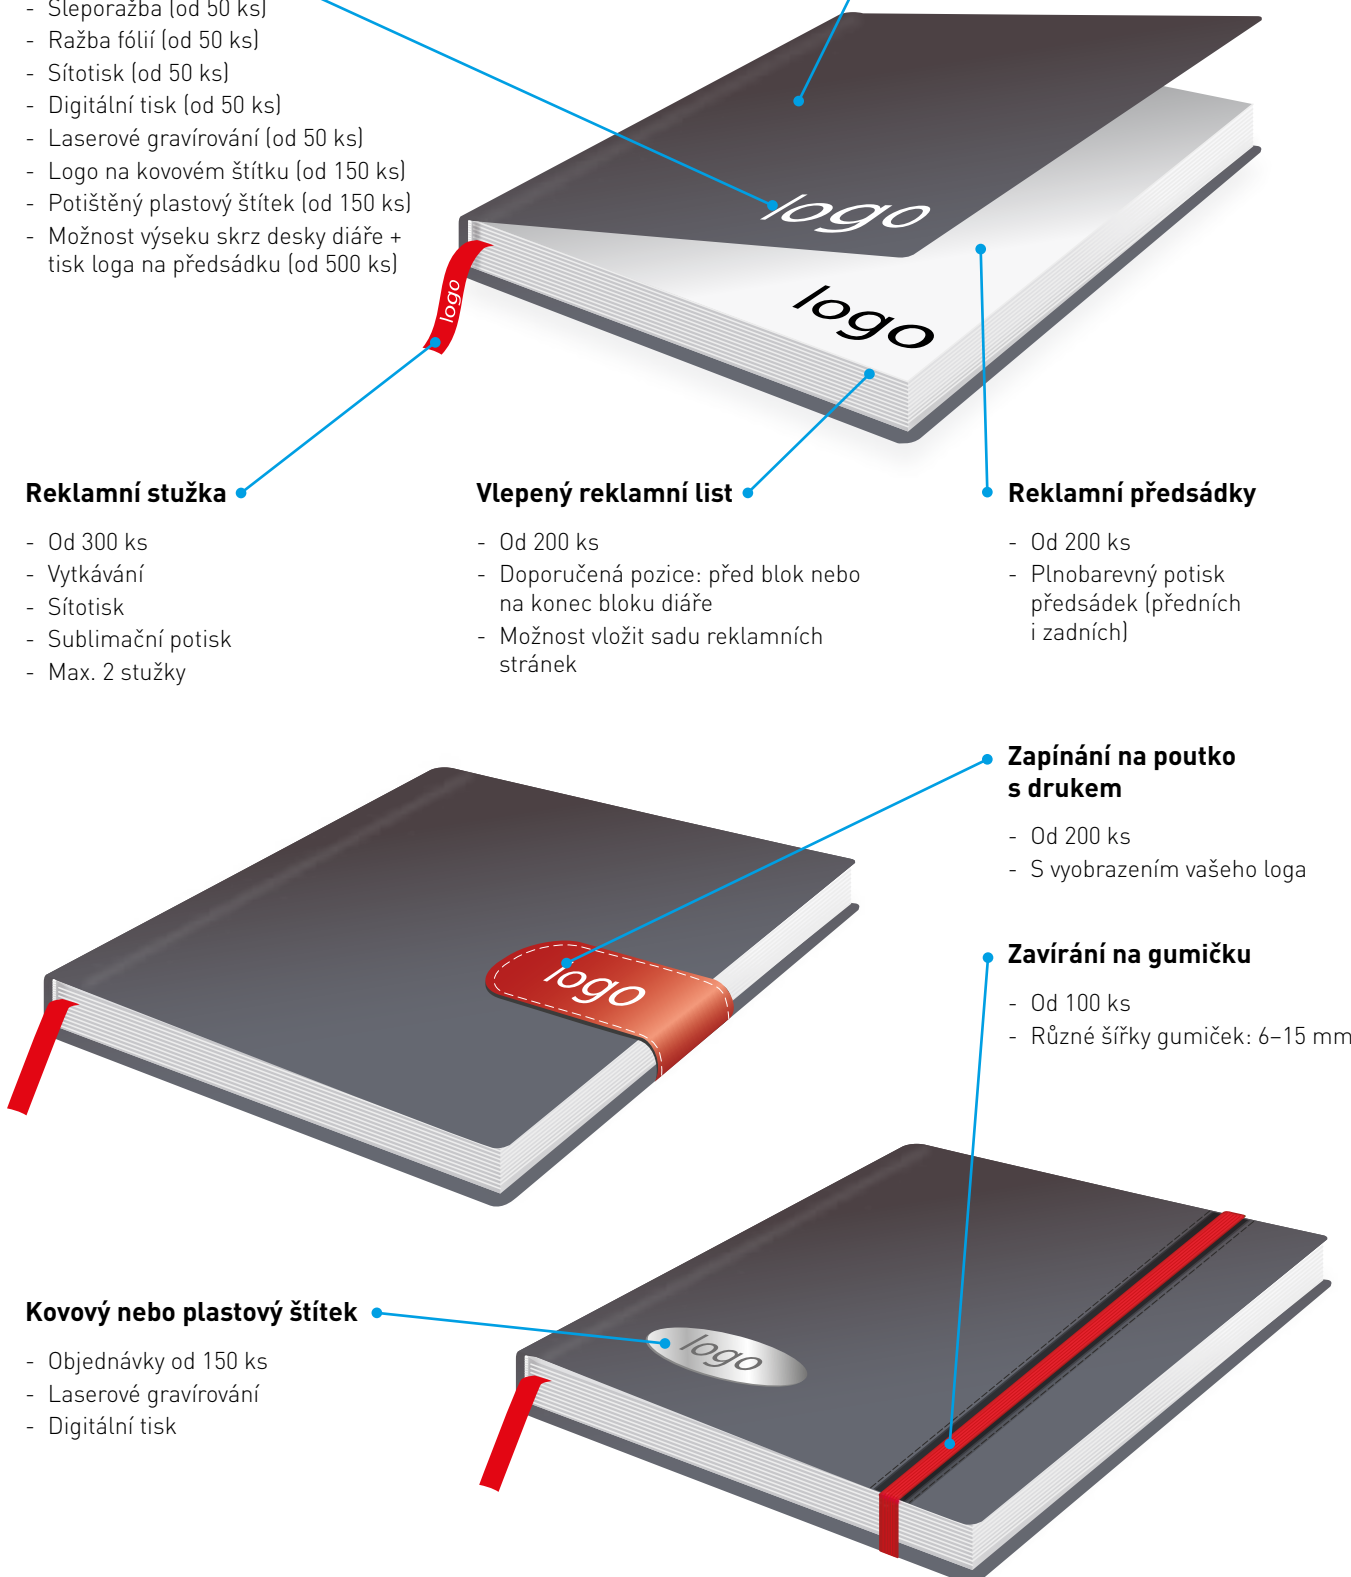

Branding & zakázková výroba

Diář je nejenom nepostradatelným pomocníkem pro plánování a time management, ale také praktickým reklamním předmětem, který bude zákazníkům každý den připomínat vaši firmu.

**VYUŽIJTE REKLAMNÍ POTENCIÁL
DIÁŘŮ A ZÁPISNÍKŮ!**

Logo na deskách

- Slepovažba (od 50 ks)
- Ražba fólií (od 50 ks)
- Sítotisk (od 50 ks)
- Digitální tisk (od 50 ks)
- Laserové gravírování (od 50 ks)
- Logo na kovovém štítku (od 150 ks)
- Potištěný plastový štítek (od 150 ks)
- Možnost výseku skrz desky diáře + tisk loga na předsádku (od 500 ks)

Desky s vlastní grafikou

- Od 200 ks
- Různé druhy potahů
- Tištěné desky s laminem
- Tištěné plátno

Reklamní stužka

- Od 300 ks
- Vytkávání
- Sítotisk
- Sublimační potisk
- Max. 2 stužky

Vlepený reklamní list

- Od 200 ks
- Doporučená pozice: před blok nebo na konec bloku diáře
- Možnost vložit sadu reklamních stránek

Reklamní předsádky

- Od 200 ks
- Plnobarevný potisk předsádek (předních i zadních)

Zapínání na poutko s drukem

- Od 200 ks
- S vyobrazením vašeho loga

Zavírání na gumičku

- Od 100 ks
- Různé šířky gumiček: 6–15 mm

Kovový nebo plastový štítek

- Objednávky od 150 ks
- Laserové gravírování
- Digitální tisk