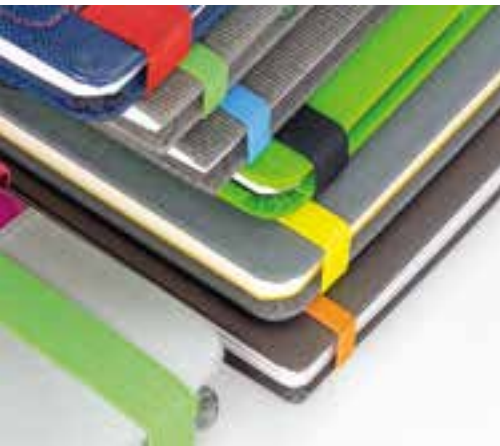

MATERIÁL NA DESKY

- Různé druhy materiálů – kůže, koženka, plátno, korek, Balacron
- Laminované desky s natištěným motivem
- Kombinace různých materiálů a motivů

DETAILY NA DESKY

- Prošití desek
- Ražba – metalickou fólií, fóliová reliéfní, sleporažba
- Kování rohů
- Kovový nebo plastový štítek
- Kulaté rohy
- UV lak – parciální, celoplošný, lesklý, matný, 3D
- 3D loga a nápisy
- Tvarové výseky v deskách
- Originální uzavírání

VNITŘNÍ STRANY

Výsek hmatníků – výseky různých tvarů pro
lepší orientaci v diáři

Perforace rohů

Perforace stran

Děrování stran pro zakládání do šanonů

Barevná ořízka pro větší exkluzivitu diáře

DOPLŇKY

- Gumička na zavření
- Kapsička na dokumenty
- Poutko na tužku
- Poutko na zavírání
- Plíšky různých tvarů
- Krabičky
- Šubry
- Samolepky
- Tužky
- Vkládání CD, letáků