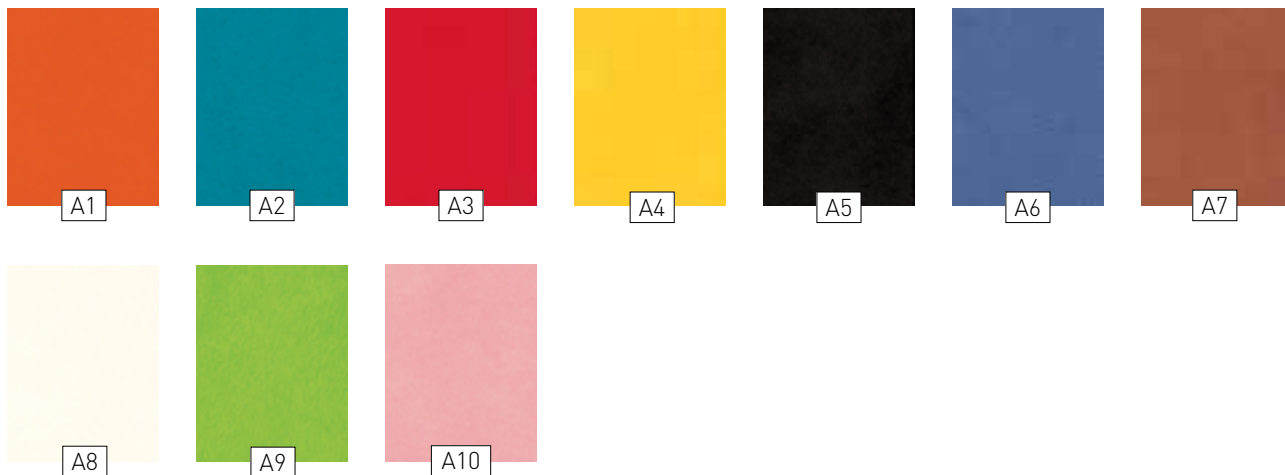

Fantazii se meze nekladou. Vybírejte, kombinujte barvy i materiály.

Hladký potah