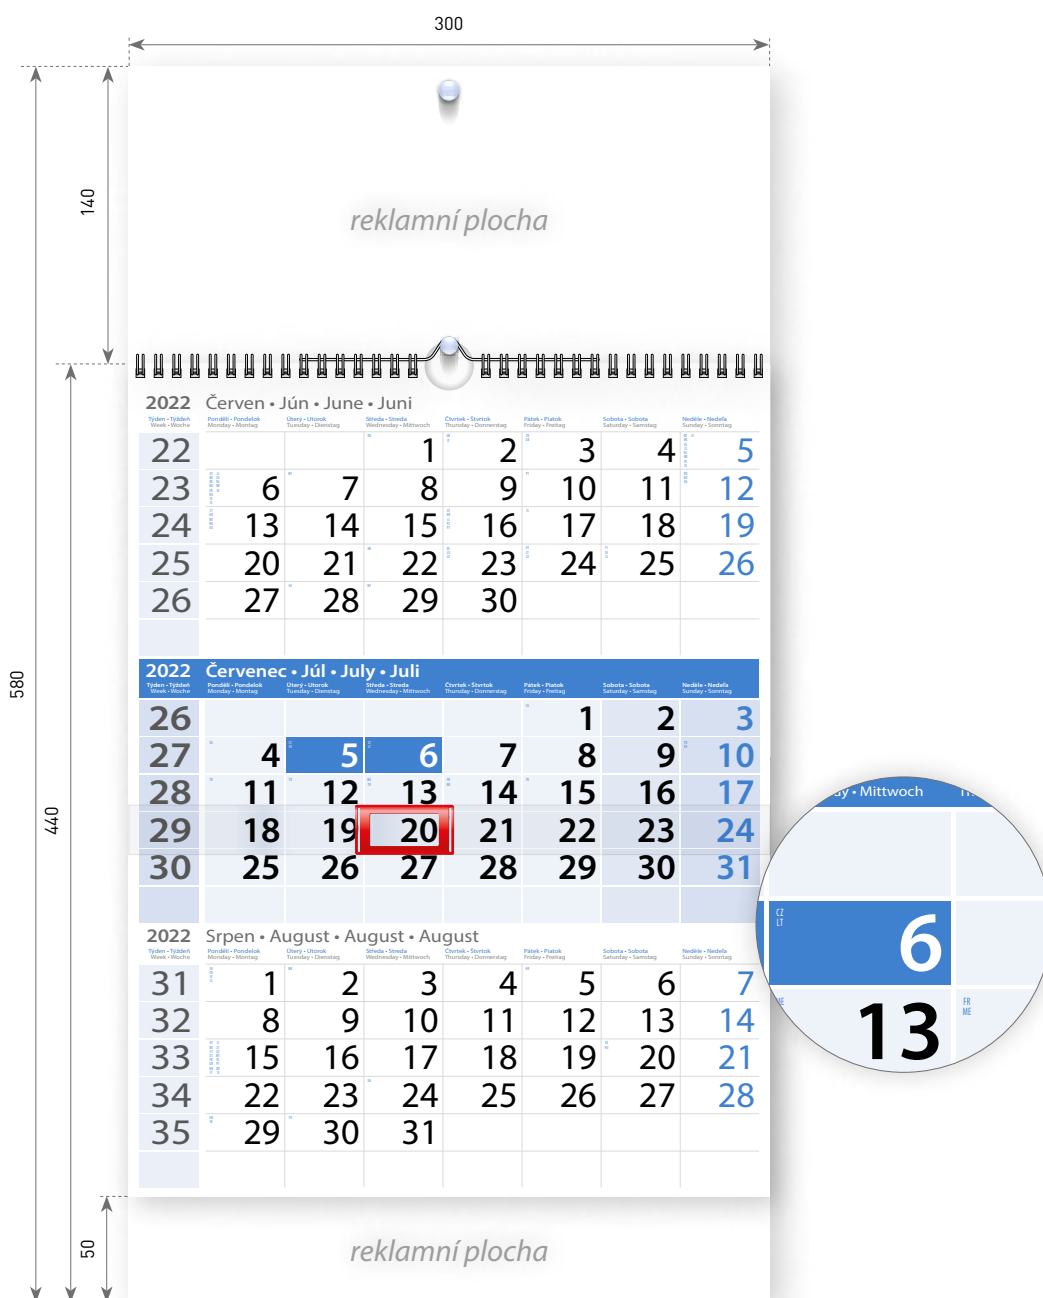

Nástěnný tříměsíční kalendář

Vazba: Twin Wire, bílá
Možnost zavěšení dvěma způsoby
V kalendáriu jsou vyznačeny mezinárodní svátky

	obj. kód	formát	velikost reklamní plochy	jazyková verze	rozsah	balení	cena
TŘÍMĚSÍČNÍ MODRÝ	GN22-003	300 x 390 mm	300 x 140 mm 300 x 50 mm	CZ	12 listů	10 ks do krabice	99 Kč

Ceny jsou bez DPH.