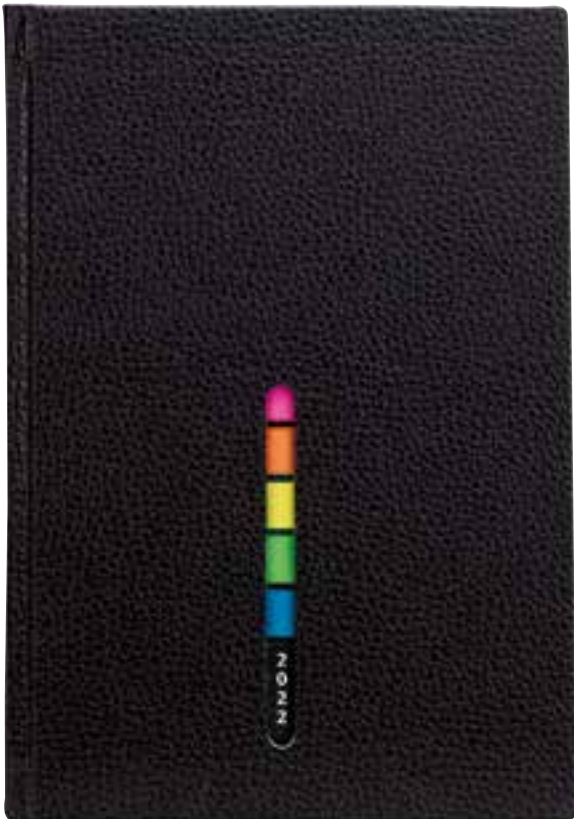

GRADUS

strana 50