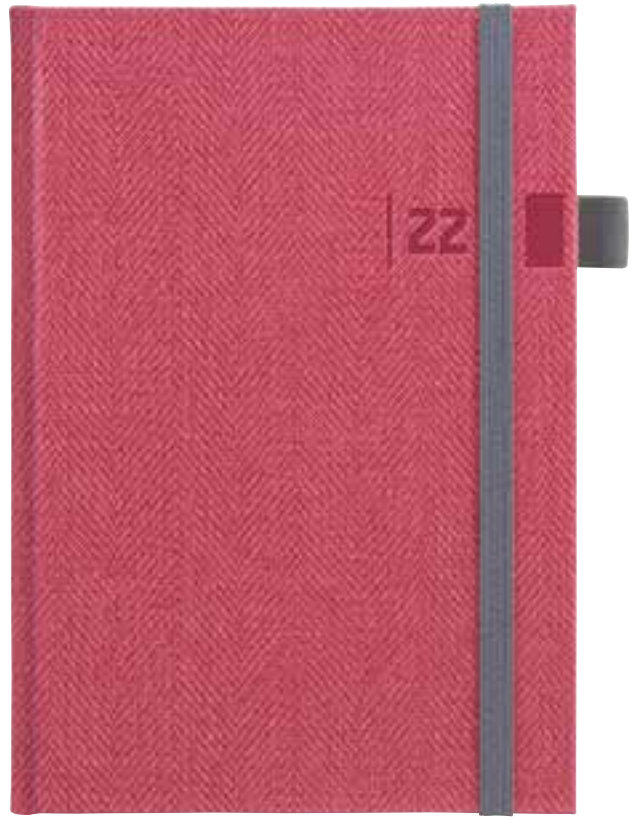

TWEED červený

strana 31

RED