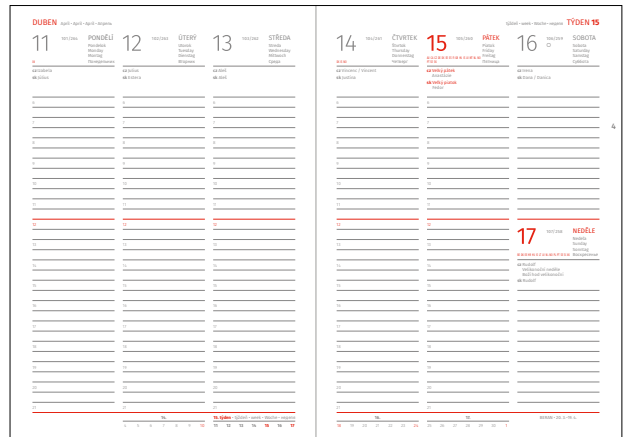

Týdenní kalendárium

TB5 formát B5 • 165 × 240 mm • 144 stran
TA5 formát A5 • 148 × 210 mm • 144 stran