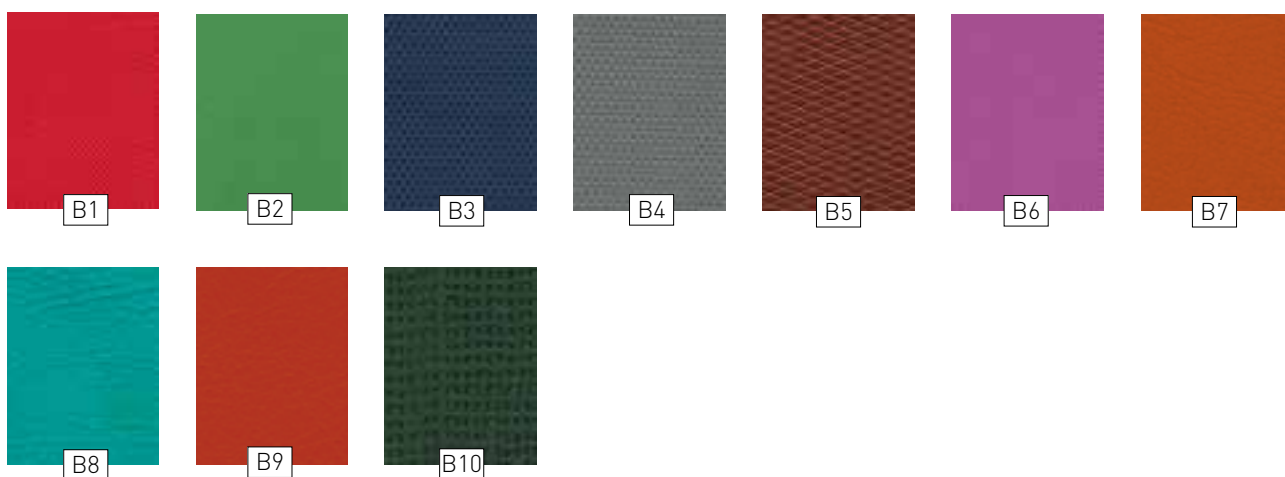

Strukturovaný potah