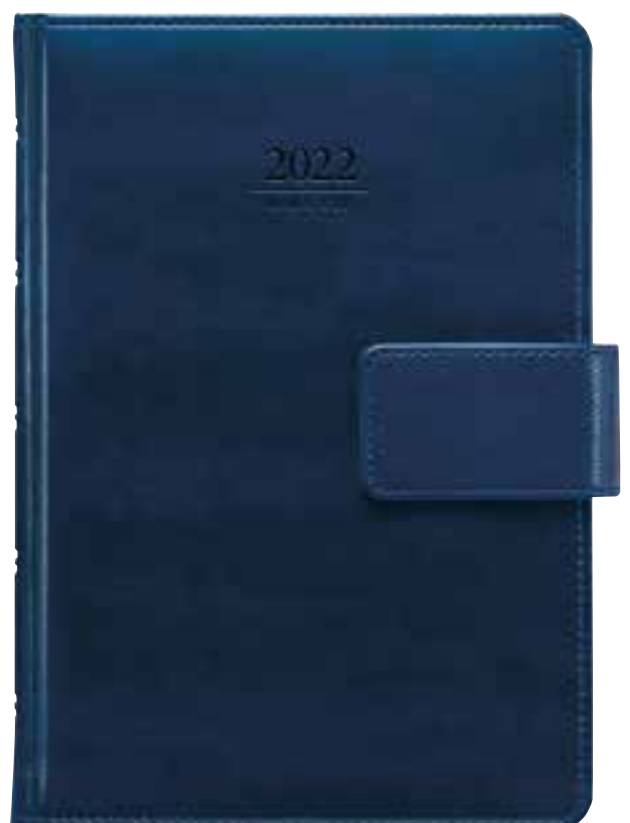

ATLAS s poutkem

strana 41