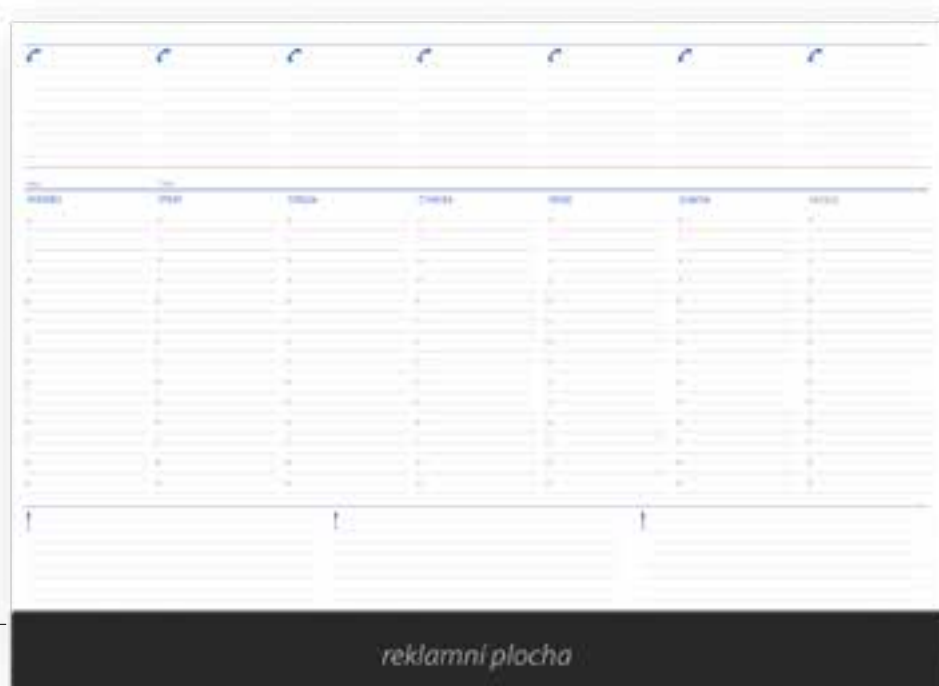

Stolní bloky

MAPOVÝ STOLNÍ BLOK modrý