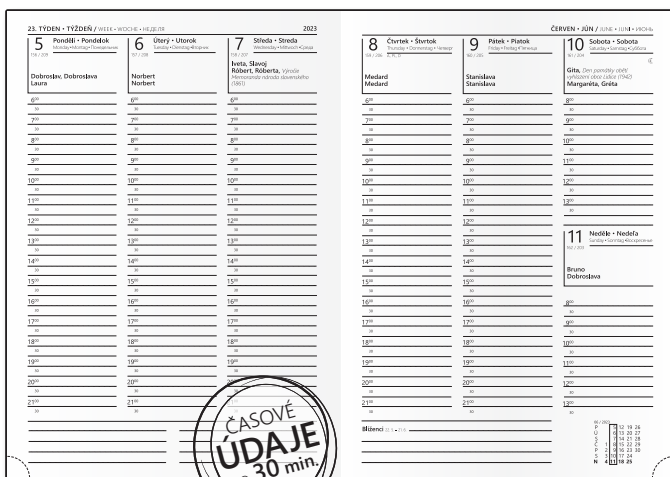

Týdenní diář A4 / TOMÁŠ

Rozměr: 200 × 280 mm
Počet stran: 144
Vazba: šitá V8
Kapitálky, stužka
Perforované rožky

8 595179 232755		BTT6-1-23	289,99 Kč
8 595179 232762		BTT6-2-23	289,99 Kč
8 595179 232779		BTT6-3-23	289,99 Kč
8 595179 232786		BTT6-12-23	289,99 Kč