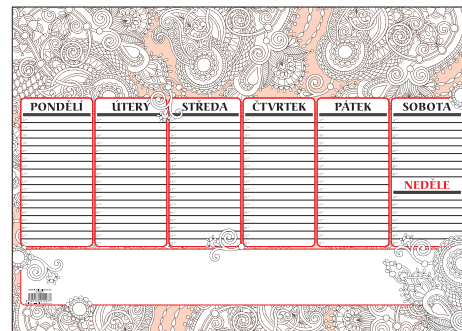

Rozměr: 420 × 297 mm
Rozsah: 30 listů
Balení: po 1 ks ve fólii

10 ks 8 595179 215277 119,99 Kč