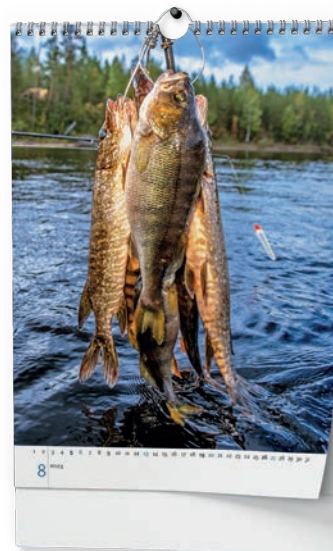

BNK3-23

Rozměr: 320 × 450 mm
 Rozsah: 14 listů
 Plocha reklamního potisku: 320 × 60 mm
 Univerzální měsíční kalendářium

10 ks

8 595 179 231055

169,99 Kč

RYBÁŘSKÝ KALENDÁŘ

BNF4-23

Rozměr: 320 × 450 mm
Rozsah: 14 listů
Plocha reklamního potisku: 320 × 60 mm
České měsíční kalendářium