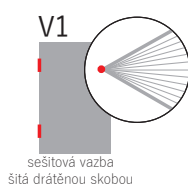

flexovazba, polotuhá vazba z lehčí lepenky, s kulatým hřbetem, šitá nití

TYPY VAZEB

sešitová vazba
šitá drátěnou skobou