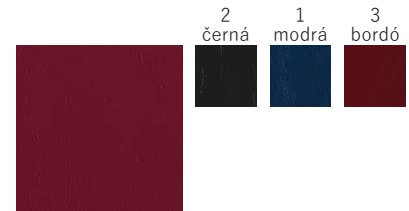

BALACRON

Pololesklý jemně strukturovaný materiál

Možnosti potisku – ražba, sitotisk, ražba přes pásku