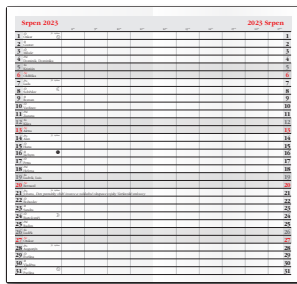

BMD1-1-23 39,99 Kč

BMD1-2-23 39,99 Kč

BMD1-3-23 39,99 Kč

pozice ražby

100 ks

Měsíční diář / FRANTIŠKA

Rozměr: 90 × 170 mm
Počet stran: 32
Vazba: šitá V1

Potisk sitotiskem, ražbou přes pásku.
České měsíční jmenné kalendárium, měsíční fáze, roční období, letní a zimní čas. Osobní záznamy, abecední seznam jmen, plánovací kalendář 2023, tabulkové kalendáře 2023 a 2024, přehled státních a ostatních svátků ČR, místo na poznámky.