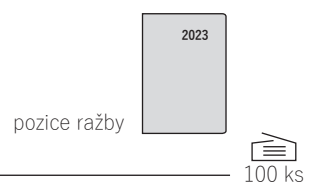

MĚSÍČNÍ DIÁŘE

SRPEN		VIII/2023	
1 Ú			1
2 S			2
3 Č			3
4 P			4
5 S			5
6 N			6
7 P			7
8 Ú			8
9 S			9
10 Č			10
11 P			11
12 S			12
13 N			13
14 P			14
15 Ú			15
16 S			16
17 Č			17
18 P			18
19 S			19
20 N			20
21 P			21
22 Ú			22
23 S			23
24 Č			24
25 P			25
26 S			26
27 N			27
28 P			28
29 Ú			29
30 S			30
31 Č			31

Měsíční diář / BOŽKA

Rozměr: 79 × 179 mm
Počet stran: 32
Vazba: šitá V1
Potisk sítotiskem, ražbou přes pásku.
České měsíční jmenné kalendárium,
měsíční fáze, roční období, letní
a zimní čas.
Osobní záznamy, důležitá telefonní čísla,
plánovací kalendář 2023, tabulkové
kalendáře 2023 a 2024, adresář,
abecední seznam jmen.

- 8 595179 234087 BMB1-1-23 29,99 Kč
- 8 595179 234094 BMB1-2-23 29,99 Kč
- 8 595179 234100 BMB1-3-23 29,99 Kč