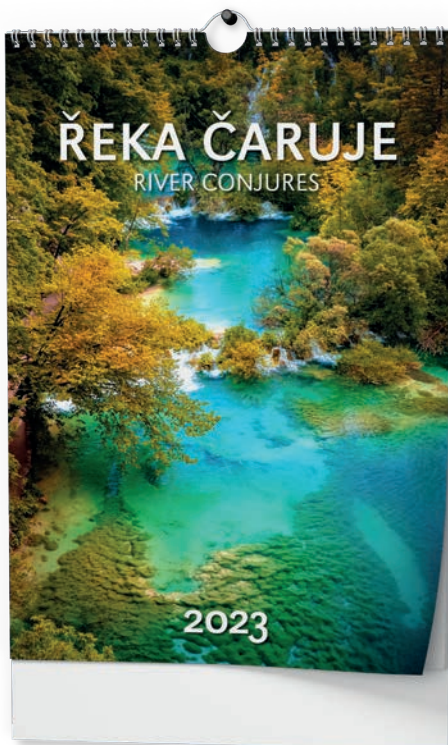

ŘEKA ČARUJE

BNK6-23

Rozměr: 320 × 450 mm
Rozsah: 14 listů
Plocha reklamního potisku: 320 × 60 mm
Univerzální měsíční kalendárium

10 ks

8 595179 231086

169,99 Kč