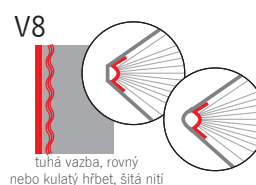

flexovazba, polotuhá vazba z lehčí lepenky, s kulatým hřbetem, šitá nití

tuhá vazba, rovný nebo kulatý hřbet, šitá nití

dvojitá kovová spirála

DOPLŇUJÍCÍ INFORMACE

Výška plochy pro potisk: nástěnný kalendář – 60 mm, stolní kalendář – 35 mm