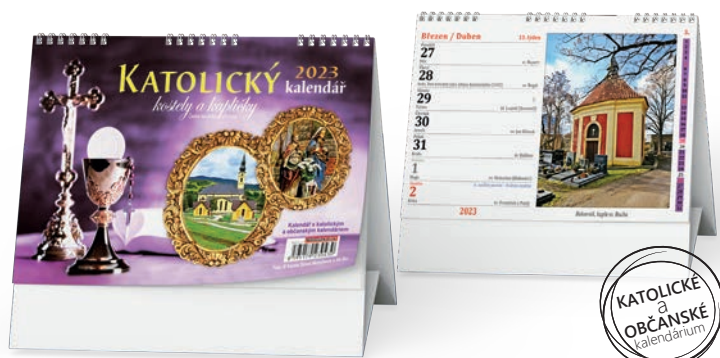

KATOLICKÝ KALENDÁŘ

Rozměr: 210 × 150 mm
Rozsah: 57 stran
Plocha reklamního potisku: 210 × 35 mm
České týdenní jmenné kalendárium, měsíční fáze,
roční období, letní a zimní čas, barevně vyznačení
liturgických období.

10 ks

8 595 179 230430

74,99 Kč

BSC4-23