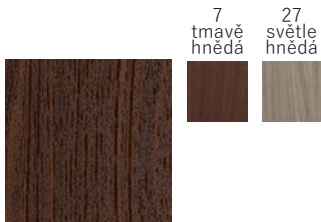

WOOD

Jemně strukturovaný materiál

Možnosti potisku – ražba, ražba přes pásku