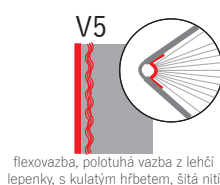

flexovazba, polotuhá vazba z lehčí lepenky, s kulatým hřbetem, šitá nití

tuhá vazba, rovný nebo kulatý hřbet, šitá nití

dvojitá kovová spirála

DOPLŇUJÍCÍ INFORMACE

Výška plochy pro potisk: nástěnný kalendář – 60 mm, stolní kalendář – 35 mm