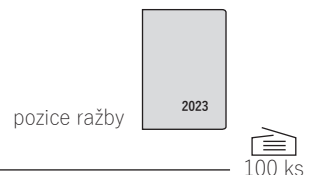

Měsíční diář / XENIE

Rozměr: 79 × 179 mm
Počet stran: 32
Vazba: šitá V1
Potisk sítotiskem, ražbou přes pásku.
České měsíční jmenné kalendárium,
měsíční fáze, roční období, letní a zimní čas.
Osobní záznamy, tabulkové kalendáře 2023 a 2024,
místo na poznámky, plánovací kalendář 2023,
přehled státních a ostatních svátků ČR.

- 8 595179 234261 BMX1-1-23 31,99 Kč
- 8 595179 234278 BMX1-2-23 31,99 Kč
- 8 595179 234285 BMX1-3-23 31,99 Kč