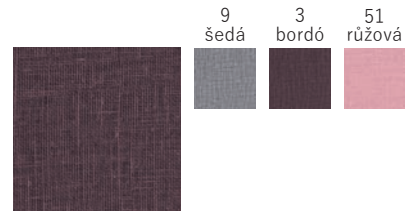

FABRIC

Strukturovaný materiál

Možnosti potisku – ražba, ražba přes pásku