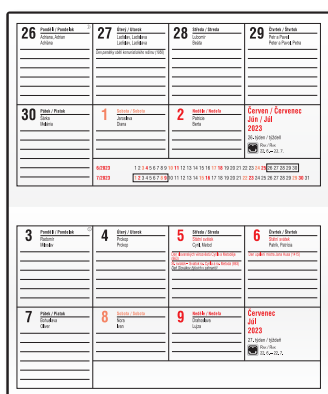

Týdenní diář / CYRIL

Rozměr: 150 × 90 mm
Počet stran: 72
Vazba: šitá V1
Potisk sítotiskem, ražbou přes pásku.
České a slovenské týdenní jmenné kalendárium,
měsíční fáze, roční období, letní a zimní čas,
znamení zvěrokruhu, řádkový přehled 1 měsíce.
Osobní záznamy, čtvrtletní plánovací kalendář
2023, plánovací kalendář 2023 CZ/SK,
tabulkový kalendář 2024 CZ/SK,
abecední seznam jmen CZ/SK,
místo na poznámky.

- 8 595 179 233912 BTC1-1-23 **49,99 Kč**
- 8 595 179 233929 BTC1-2-23 **49,99 Kč**
- 8 595 179 233936 BTC1-3-23 **49,99 Kč**

pozice ražby

100 ks