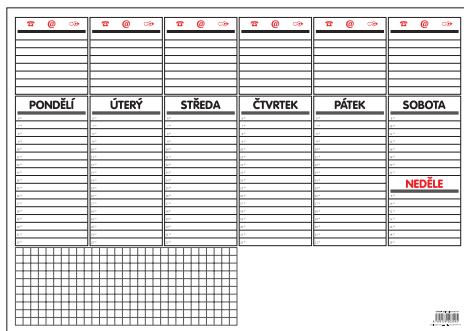

Rozměr: 420 × 297 mm
Rozsah: 30 listů
Balení: po 1 ks ve fólii

10 ks 8 595179 203595 119,99 Kč

A3 ANTISTRES OS091