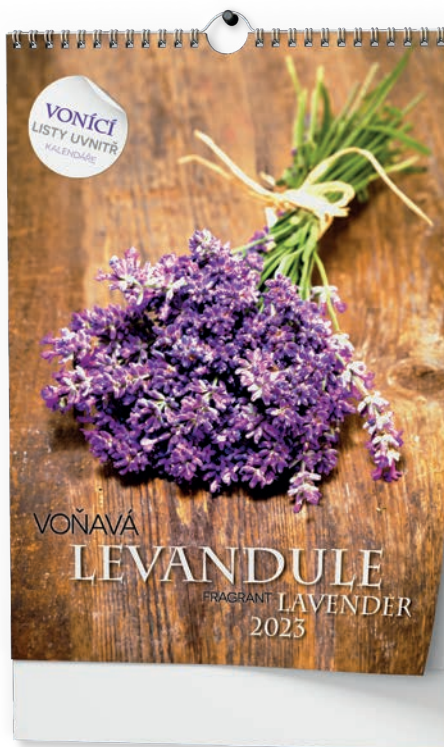

VOŇAVÁ LEVANDULE

BNV5-23

Rozměr: 320 × 450 mm
Rozsah: 14 listů
Plocha reklamního potisku: 320 × 60 mm
Univerzální měsíční kalendářium

10 ks 8 595 179 231 116 299,99 Kč