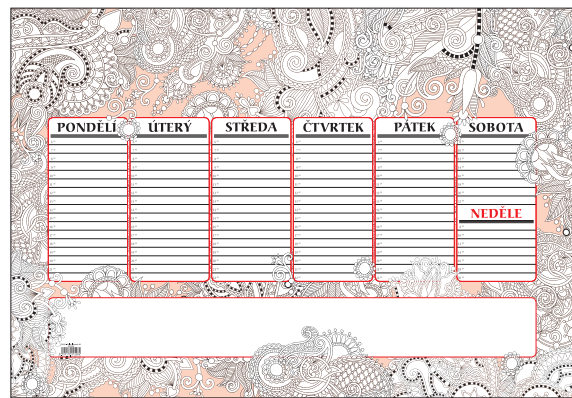

Rozměr: 594 × 420 mm
Rozsah: 50 listů
Balení: po 1 ks ve fólii

5 ks 8 595179 202796 329,99 Kč

A2 ANTISTRES OS101

Rozměr: 594 × 420 mm
Rozsah: 30 listů
Balení: po 1 ks ve fólii

5 ks 8 595179 215284 229,99 Kč