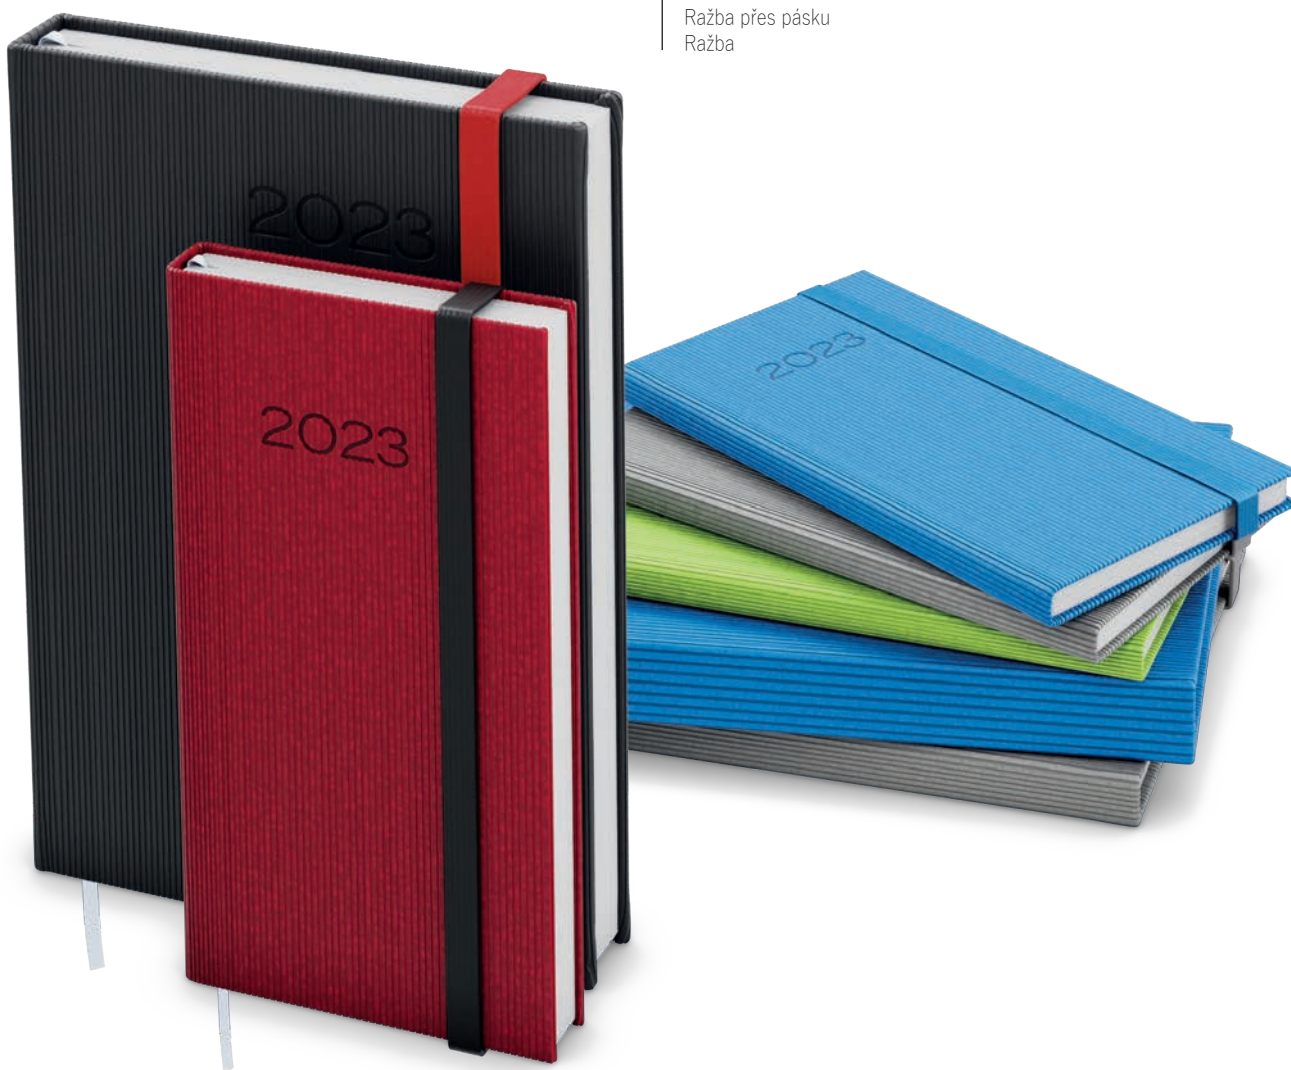

VIGO

Strukturovaný materiál
Ražba roku
Jednostranná pěnová výplň desek (kromě diáře Jakub)
Rovný hřbet
Gumička

MOŽNOSTI PŘÍTIKU

Ražba přes pásku
Ražba

1 – MODRÁ

2 – ČERNÁ

5 – ZELENÁ

6 – ČERVENÁ