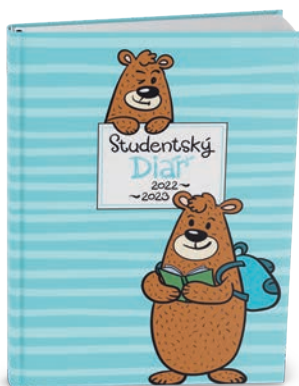

INFO STRÁNKY

Osobní údaje, tabulkový kalendář září 2022 až srpen 2023, tabulkový kalendář září 2023 až srpen 2024, přehled školního roku 2022–2023, důležitá telefonní čísla, místo na poznámky, základy učiva JČ, JA, fyziky, matematiky, geometrie, chemie, rozvrhy hodin, kontakty.

2 – MEDVĚD