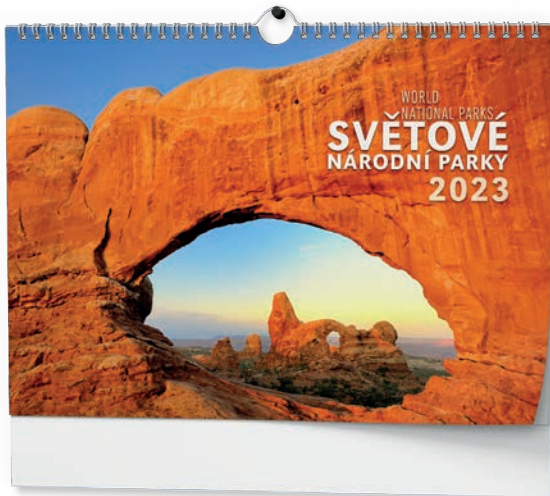

10 ks

8 595179 231147

175,99 Kč

SVĚTOVÉ NÁRODNÍ PARKY

BNK21-23

Rozměr: 450 × 320 mm
 Rozsah: 14 listů
 Plocha reklamního potisku: 450 × 60 mm
 Univerzální měsíční kalendárium

10 ks

8 595 179 231093