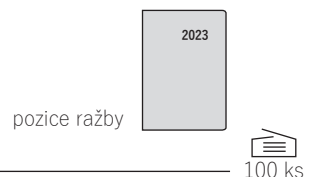

Měsíční diář / MARIKA

Rozměr: 90 × 150 mm
Počet stran: 36
Vazba: šitá V1
Potisk sítotiskem, ražbou přes pásku.
České měsíční jmenné kalendárium,
roční období, letní a zimní čas.
Osobní záznamy, důležitá telefonní čísla, tabulkový
kalendář 2023, roční plánovací kalendář 2023, abecední
seznam jmen, adresář, místo na zapsání odjezdů
a příjezdů autobusů a vlaků, místo na poznámky.

- 8 595179 234216 BMM1-1-23 37,99 Kč
- 8 595179 234223 BMM1-2-23 37,99 Kč
- 8 595179 234230 BMM1-3-23 37,99 Kč