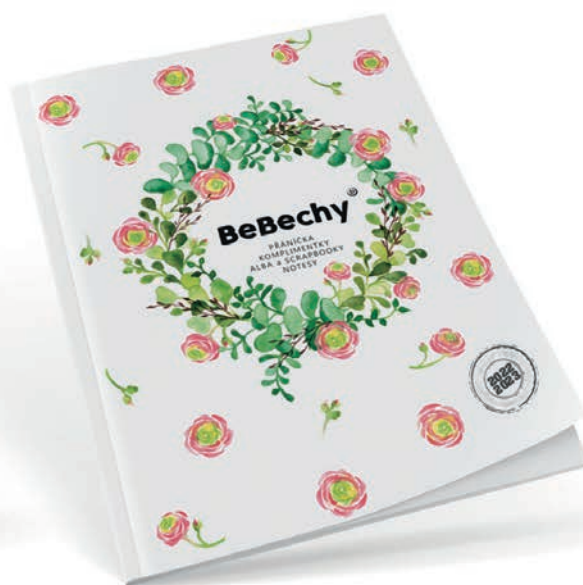

NOVÉ katalogy nesezonních produktů