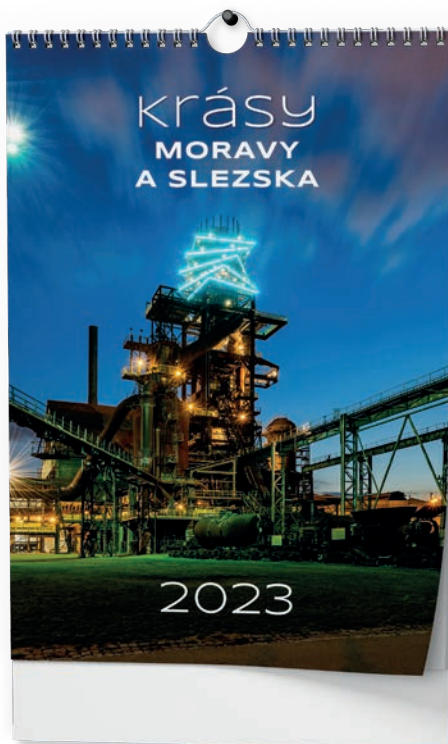

169,99 Kč

PRAHA

BNK1-23

Rozměr: 320 × 450 mm
 Rozsah: 14 listů
 Plocha reklamního potisku: 320 × 60 mm
 Univerzální měsíční kalendářium

10 ks 8 595179 231031 169,99 Kč

KRÁSY MORAVY A SLEZSKA

BNF7-23

Rozměr: 320 × 450 mm
 Rozsah: 14 listů
 Plocha reklamního potisku: 320 × 60 mm
 Univerzální měsíční kalendářium