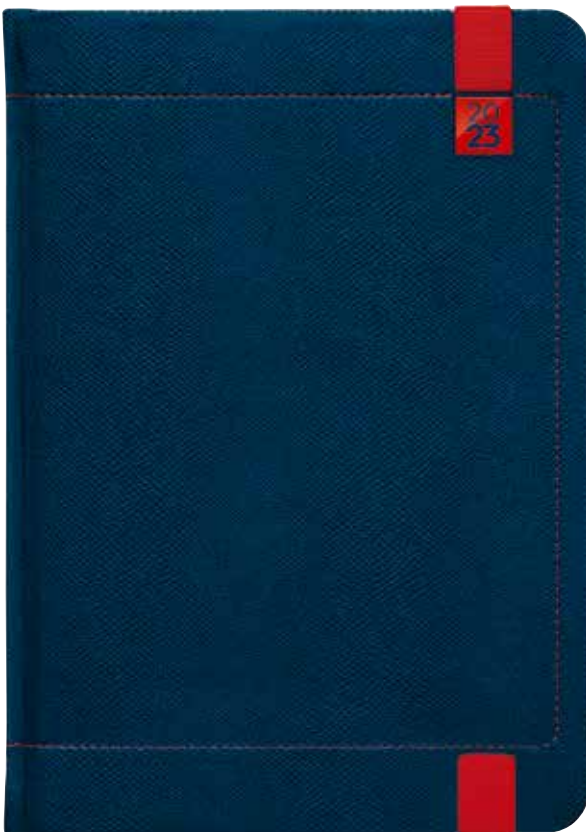

INVERSO modrý

strana 46