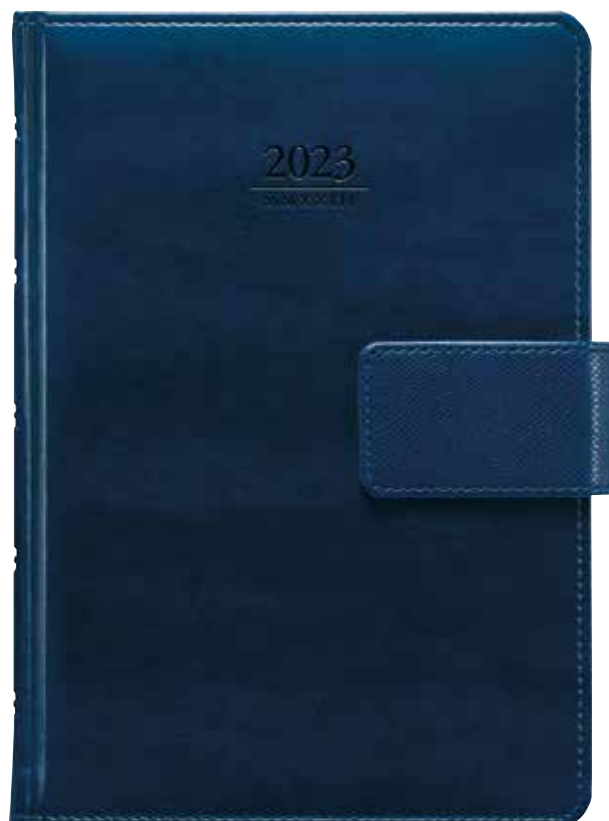

ATLAS s poutkem

strana 35