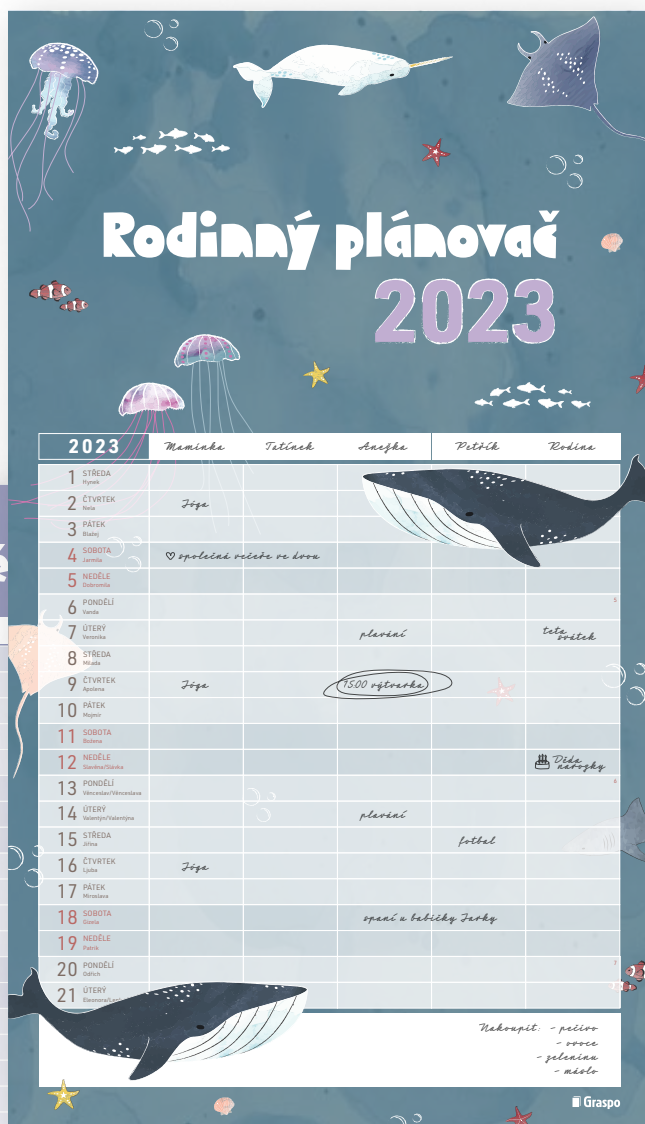

KALENDÁŘE

Rodinný plánovač Ocean

NOVINKA

Nástěnný kalendář pro rodinné plánování
 Formát 270 x 470 mm
 Políčka pro 5 členů rodiny
 Každá strana měsíce má originální vzhled a design
 Místo na poznámky

	obj. kód	formát	velikost reklamní plochy	jazyková verze	rozsah	balení	cena
OCEAN	GN23-029	270 x 470 mm	x	CZ	14 listů	1 ks do fólie/10 ks do krabice	199 Kč