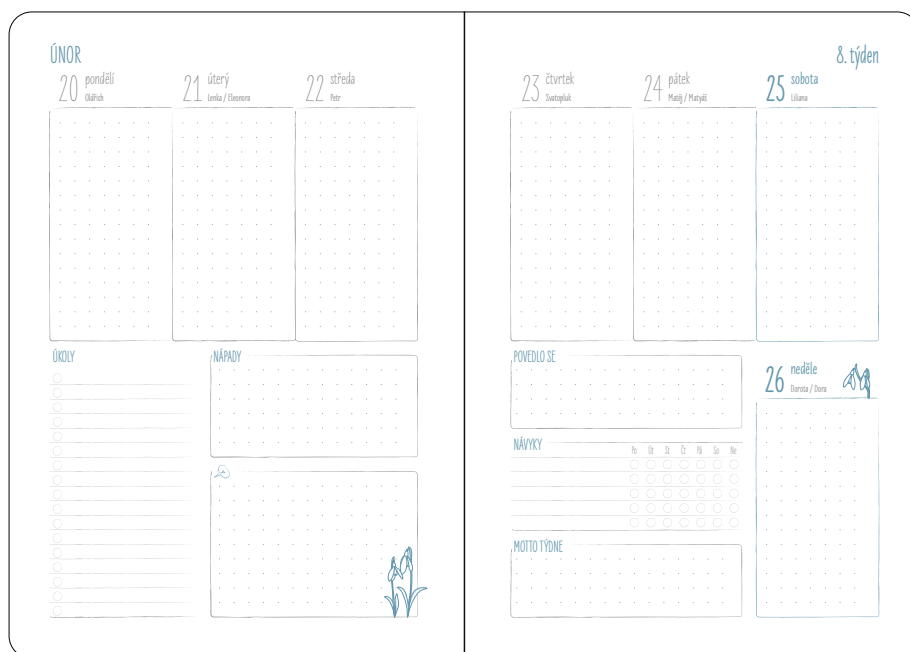

SMART modrý

NOVINKA

Motivační diář pro efektivní plánování
i pro možnost sebereflexe

Pohodlný formát 148 x 210 mm

240 stran kalendária s decentní grafikou

Praktická gumička na zavírání, kapitálek i stužka
barevně ladí s potahem diáře

Papírová kapsa

4 archy samolepek pro kreativní plánování

Balení: po 5 kusech do fólie

A5
148 x 210 mm
240 stran

cena

SMART modrý

23-LAD-088

399 Kč

Ceny jsou bez DPH.