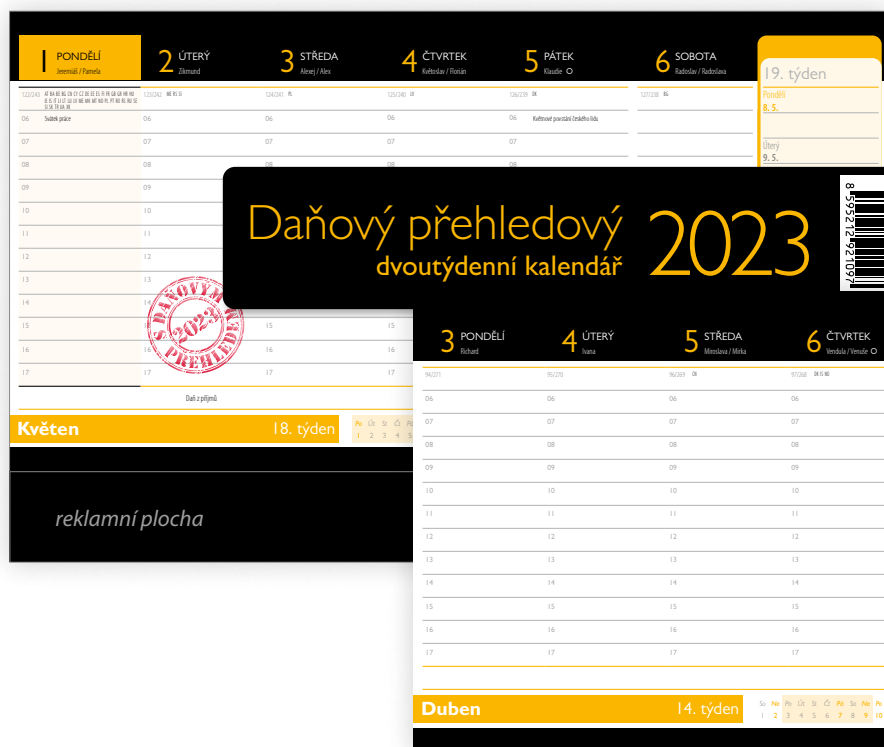

Stolní daňové kalendáře

	obj. kód	formát	velikost reklamní plochy	jazyková verze	rozsah	balení	cena
MAXIMANAGER MODRÝ	GS23-007	320 × 170 mm	320 × 30 mm	CZ	60 stran	20 do fólie	63 Kč
DAŇOVÝ PŘEHLEDOVÝ	GS23-010	290 × 152 mm	290 × 30 mm	CZ	60 stran	20 do fólie	79 Kč

Ceny jsou bez DPH.