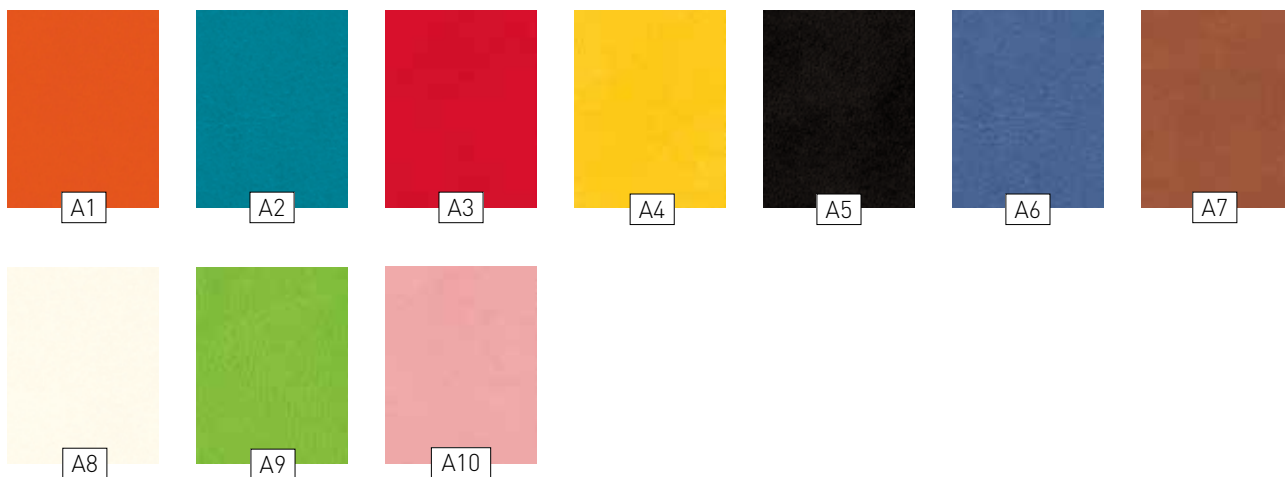

Fantazii se meze nekladou. Vybírejte, kombinujte barvy i materiály.

Hladký potah