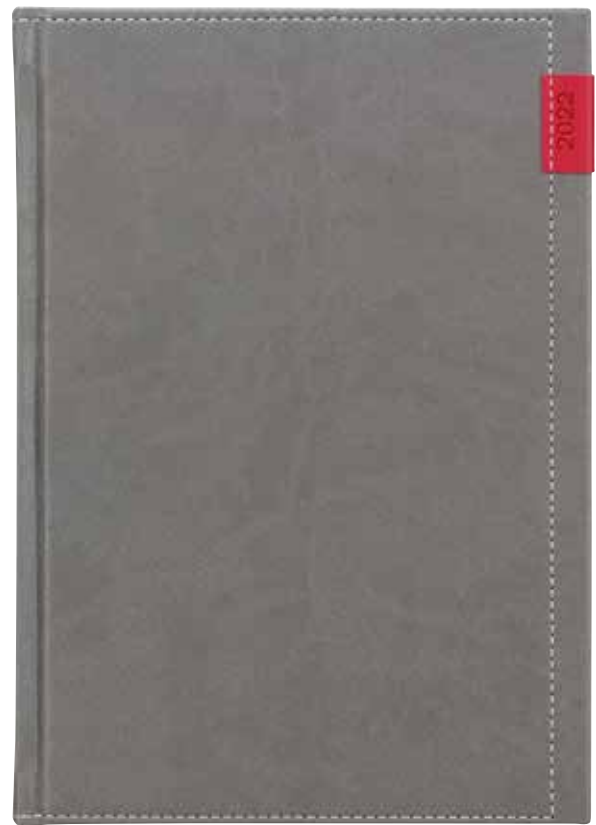

strana 48

JOY šedý

strana 52

GRAY

strana 36

strana 38