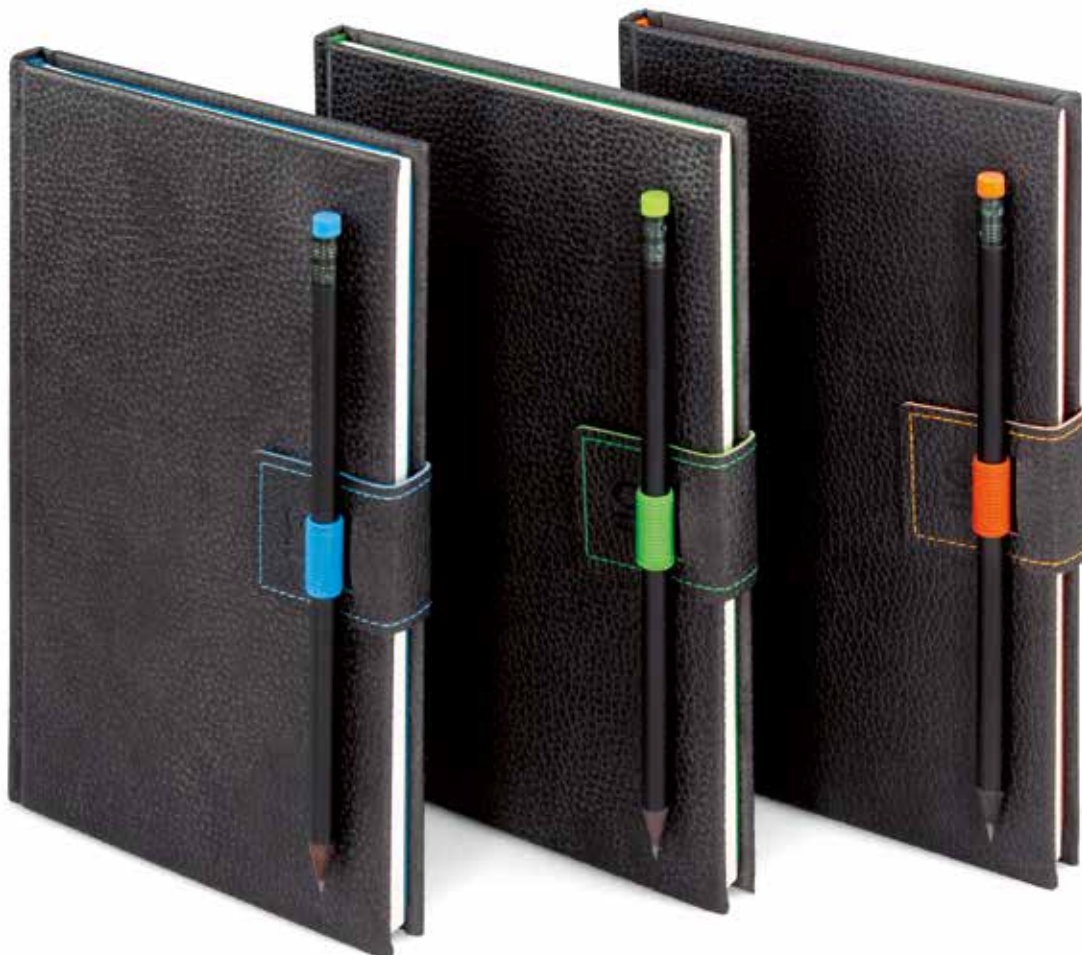

Ceny jsou bez DPH.

G-Notes No.2 oranžový

G-Notes No.2 modrý

G-Notes No.3

Možnosti brandingů:

Sleporažba

Zápisník ve svěžích barvách
Kontrastní gumička na zavření
Tečkovaný blok
Barva papíru: bílá

Materiál desek: koženka