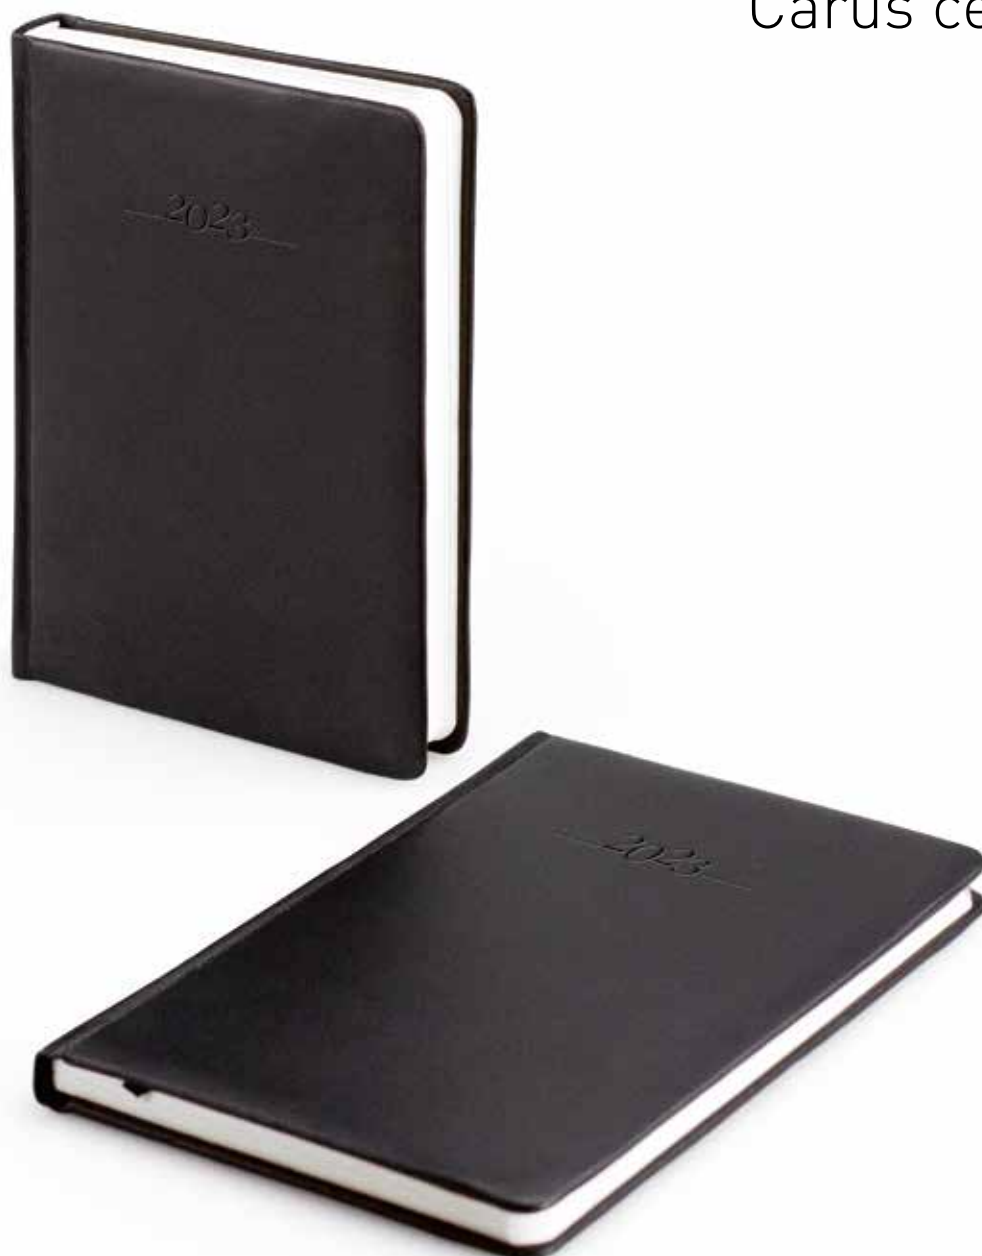

Carus černý

PRE

TB5

DA5

TA5

KA5

DB6

KVT

Dostupné
barvy

Možnosti brandingu:

Sleporažba

Materiál desek: kůže

Balení: transparentní fólie – 1 kus

	PRE 210 × 260 mm týdenní - 144 stran	TB5 165 × 240 mm týdenní - 144 stran	DA5 148 × 210 mm denní - 352 stran	TA5 148 × 210 mm týdenní - 144 stran	KA5 148 × 210 mm týdenní - 144 stran	DB6 120 × 163 mm denní - 352 stran	KVT 90 × 150 mm týdenní - 144 stran
CZ CARUS černý	23-PRE-002*	23-TB5-002*	23-DA5-002*	23-TA5-002*	23-KA5-002*	23-DB6-002*	23-KVT-002*
SK CARUS černý	×	×	S23-DA5-302*	S23-TA5-302*	×	×	S23-KVT-302*
cena	1 799 Kč	1 699 Kč	1 699 Kč	1 599 Kč	1 599 Kč	1 640 Kč	1 099 Kč

* na objednávku od 1 ks

Informace o vnitřních stranách naleznete na str. 16–23. Ceny jsou bez DPH.