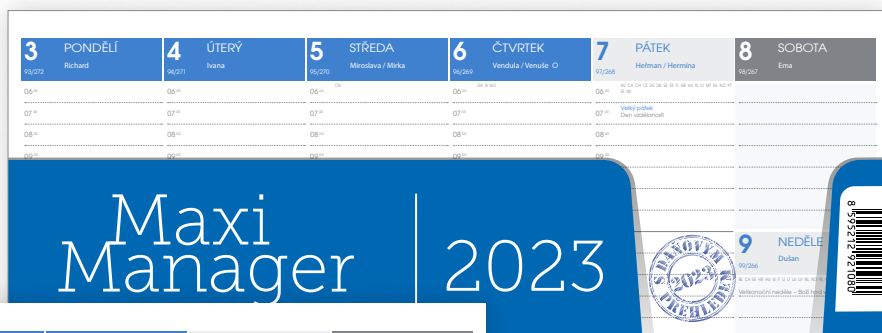

Stolní daňové kalendáře

	obj. kód	formát	velikost reklamní plochy	jazyková verze	rozsah	balení	cena
MAXIMANAGER MODRÝ	GS23-007	320 × 170 mm	320 × 30 mm	CZ	60 stran	20 do fólie	63 Kč
DAŇOVÝ PŘEHLEDOVÝ	GS23-010	290 × 152 mm	290 × 30 mm	CZ	60 stran	20 do fólie	79 Kč

Ceny jsou bez DPH.