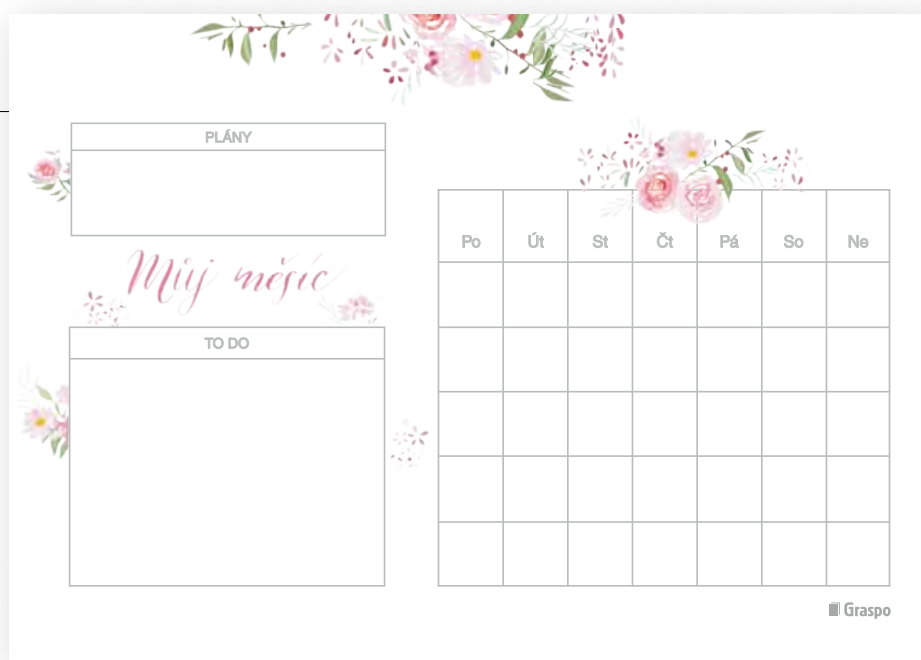

obj. kód	formát	velikost reklamní plochy	jazyková verze	rozsah	balení	cena
ABSTRAKT	G-TMA5-004	210 × 297 mm	×	CZ	15 listů	1 ks do fólie	139 Kč
KVĚTY	G-TMA5-005	210 × 297 mm	×	CZ	15 listů	1 ks do fólie	139 Kč
SONET	G-TPA5-001	210 × 297 mm	×	CZ	55 listů	1 ks do fólie	159 Kč
ROMANCE	G-TPA5-002	210 × 297 mm	×	CZ	55 listů	1 ks do fólie	159 Kč
ELEGANCE	G-TPA5-003	210 × 297 mm	×	CZ	55 listů	1 ks do fólie	159 Kč

Ceny jsou bez DPH.