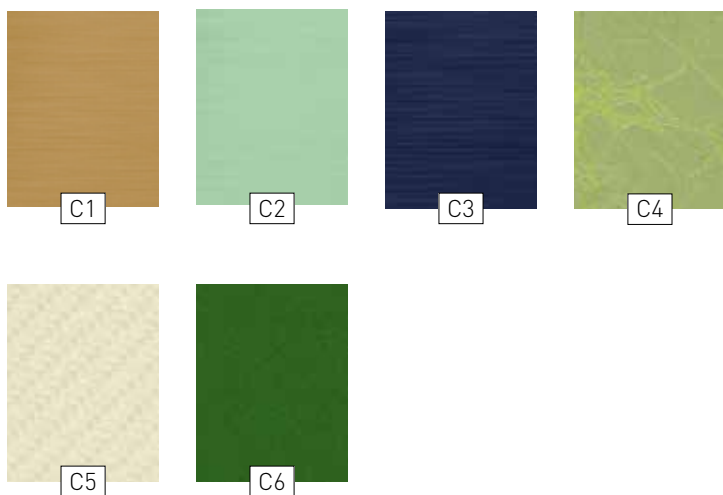

GI

GJ

Fantazii se meze nekladou. Vybírejte, kombinujte barvy i materiály.

Hladký potah

Strukturovaný potah

Potah s metalickým leskem

Tisk + lamino

Změna potahů vyhrazena.