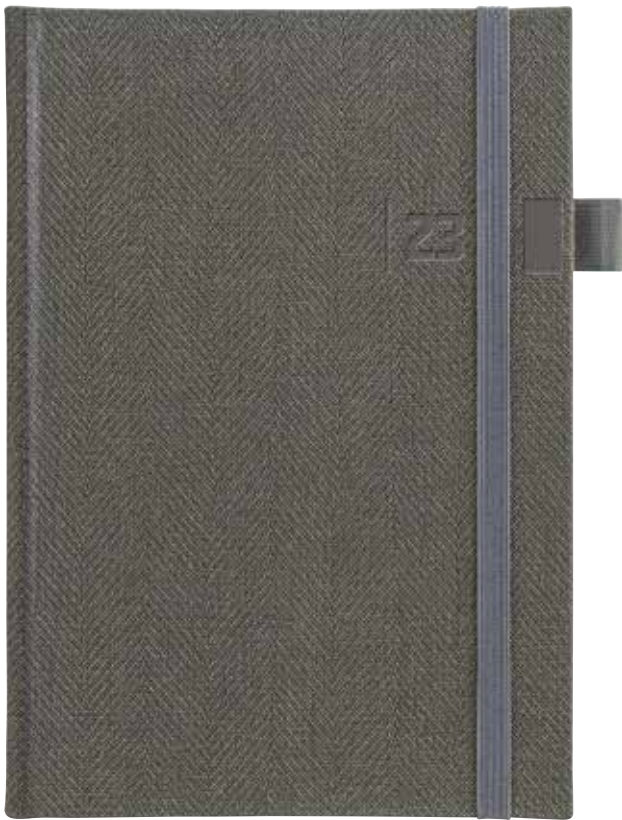

CANVAS béžový

strana 40

VIVA tyrkysová

strana 58

COLOURS

VIVA růžová

strana 59

TWEED šedý