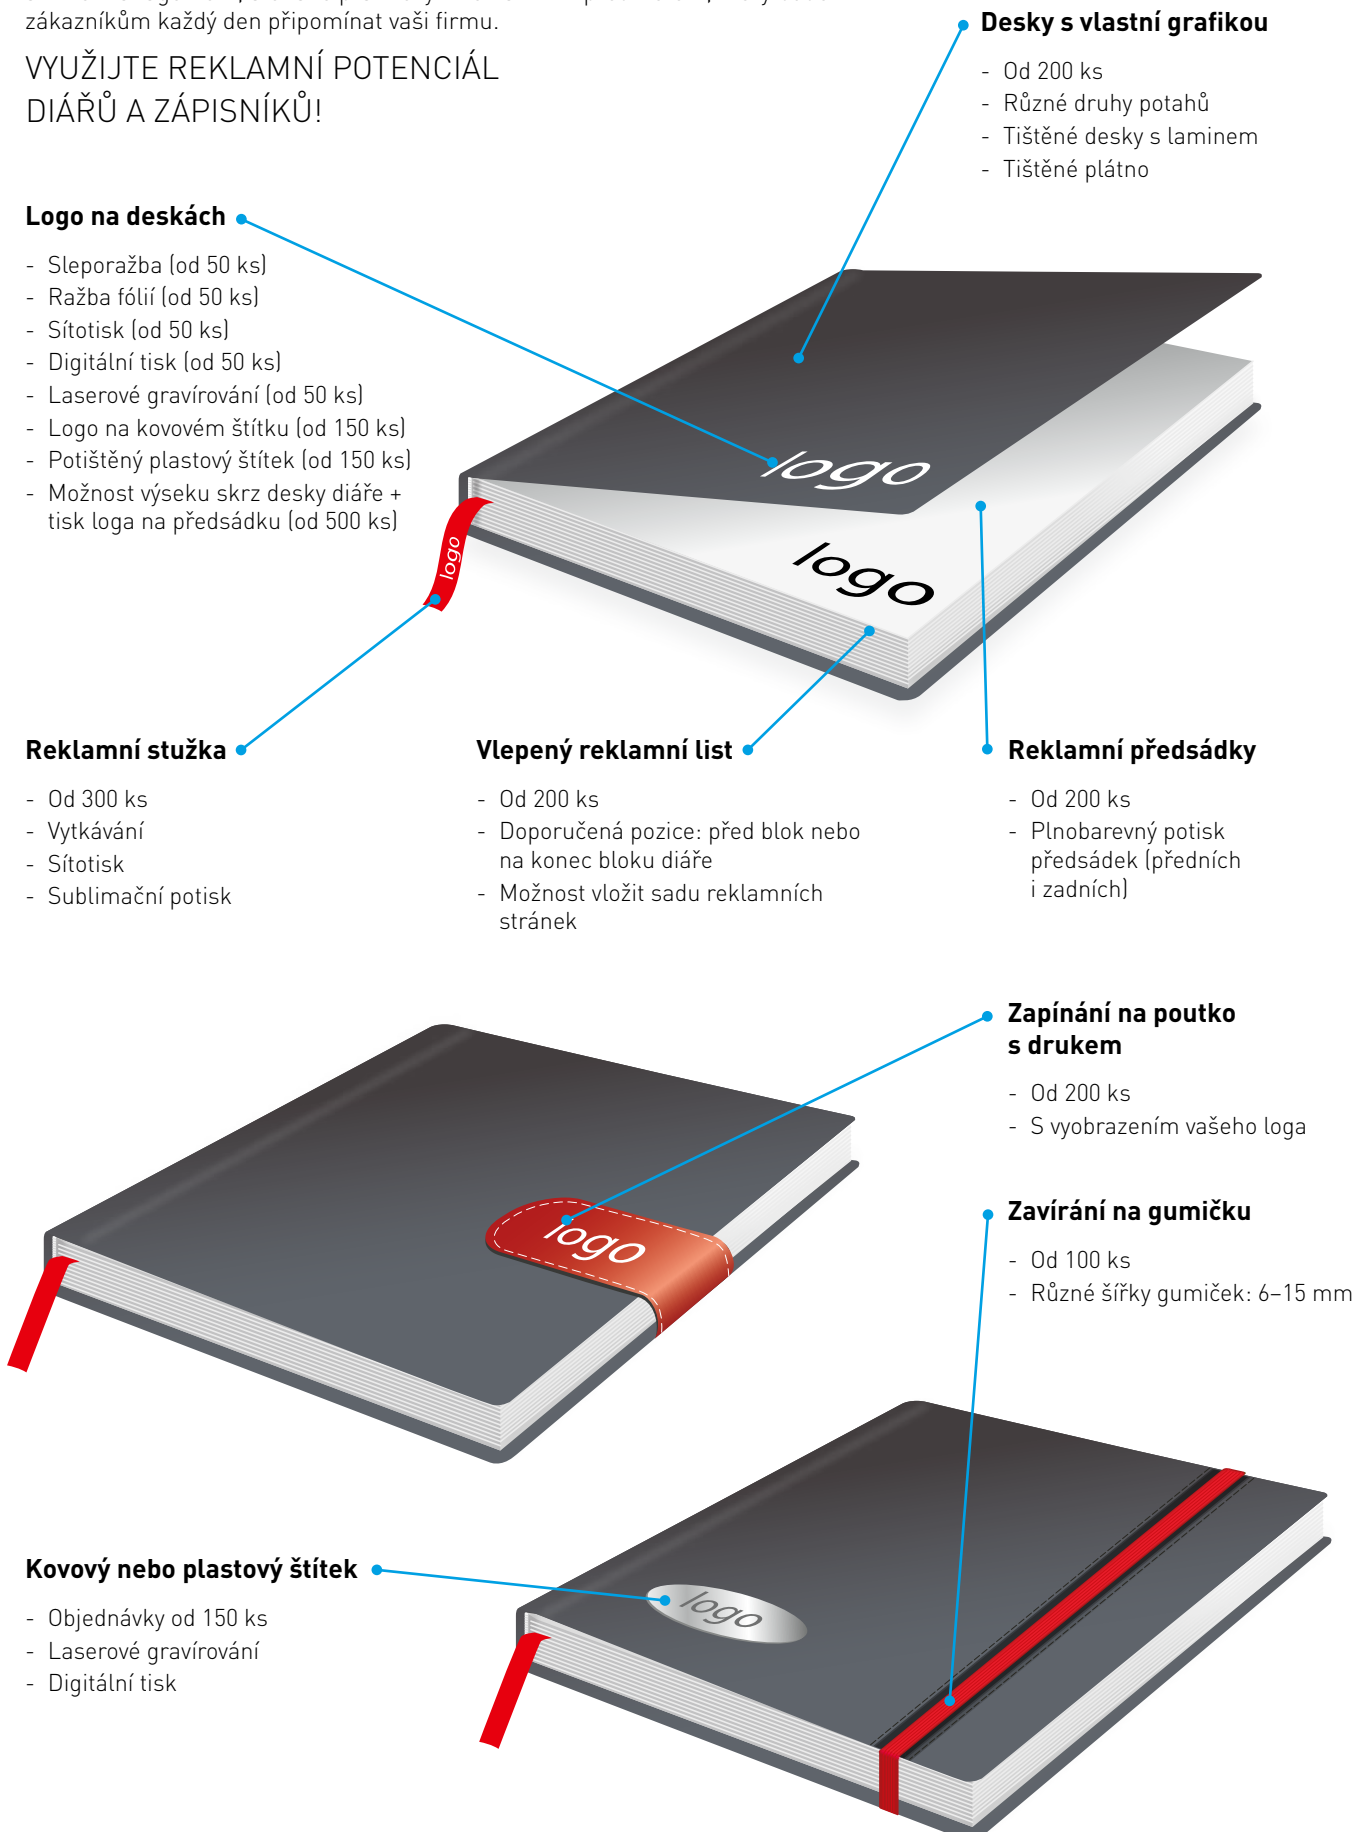

Branding & zakázková výroba

Diář je nejenom nepostradatelným pomocníkem pro plánování a time management, ale také praktickým reklamním předmětem, který bude zákazníkům každý den připomínat vaši firmu.

**VYUŽIJTE REKLAMNÍ POTENCIÁL
DIÁŘŮ A ZÁPISNÍKŮ!**

Logo na deskách

- Slepovažba (od 50 ks)
- Ražba fólií (od 50 ks)
- Sítotisk (od 50 ks)
- Digitální tisk (od 50 ks)
- Laserové gravírování (od 50 ks)
- Logo na kovovém štítku (od 150 ks)
- Potištěný plastový štítek (od 150 ks)
- Možnost výseku skrz desky diáře + tisk loga na předsádku (od 500 ks)

Desky s vlastní grafikou

- Od 200 ks
- Různé druhy potahů
- Tištěné desky s laminem
- Tištěné plátno

Reklamní stužka

- Od 300 ks
- Vytkávání
- Sítotisk
- Sublimační potisk

Vlepený reklamní list

- Od 200 ks
- Doporučená pozice: před blok nebo na konec bloku diáře
- Možnost vložit sadu reklamních stránek

Reklamní předsádky

- Od 200 ks
- Plnobarevný potisk předsádek (předních i zadních)

Zapínání na poutko s drukem

- Od 200 ks
- S vyobrazením vašeho loga

Zavírání na gumičku

- Od 100 ks
- Různé šířky gumiček: 6–15 mm

Kovový nebo plastový štítek

- Objednávky od 150 ks
- Laserové gravírování
- Digitální tisk