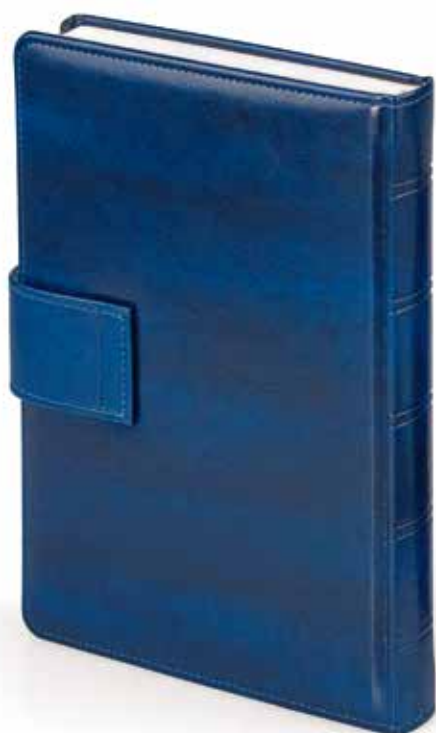

Atlas s poutkem

DA5

TA5

KVT

Možnosti brandingu:

- Sleporažba
- Kovový nebo plastový štítek
- Poutko na zavírání s gumičkou na propisku
- Papírová kapsa
- Propiska není součástí díře
- Materiál desek: koženka
- Balení: do krabic 10/20 ks

	PRE 210 × 260 mm týdenní - 144 stran	TB5 165 × 240 mm týdenní - 144 stran	DA5 148 × 210 mm denní - 352 stran	TA5 148 × 210 mm týdenní - 144 stran	KA5 148 × 210 mm týdenní - 144 stran	DB6 120 × 163 mm denní - 352 stran	KVT 90 × 150 mm týdenní - 144 stran
CZ ATLAS s poutkem	×	×	23-DA5-026	23-TA5-026	×	×	23-KVT-026
SK ATLAS s poutkem	×	×	S23-DA5-326*	S23-TA5-326*	×	×	S23-KVT-326*
cena	×	×	399 Kč	369 Kč	×	×	249 Kč

* na objednávku od 200 ks

Informace o vnitřních stranách naleznete na str. 16–23. Ceny jsou bez DPH.