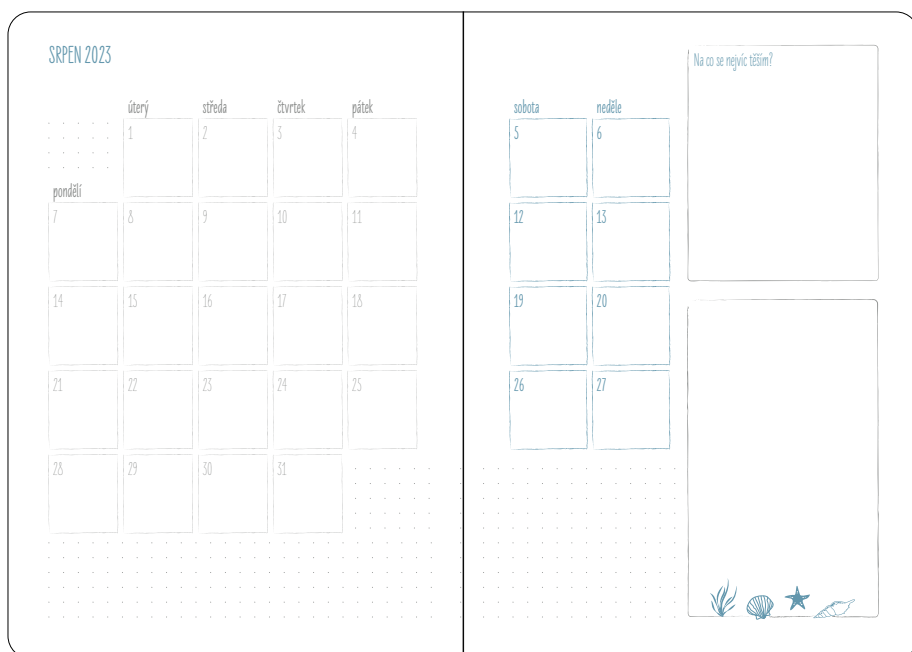

SMART béžový

NOVINKA

Motivační diář pro efektivní plánování
i pro možnost sebereflexe

Pohodlný formát 148 x 210 mm

240 stran kalendária s decentní grafikou

Praktická gumička na zavírání, kapitálek
i stužka barevně ladí s potahem diáře

Papírová kapsa

4 archy samolepek pro kreativní plánování

Balení: po 5 kusech do fólie

A5
148 x 210 mm
240 stran

cena

SMART béžový

23-LAD-087

399 Kč

Ceny jsou bez DPH.