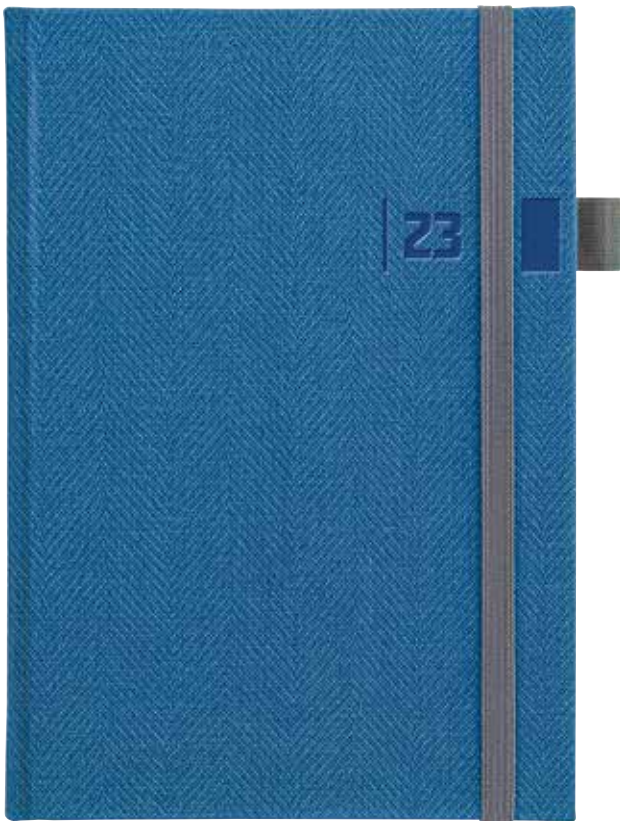

Informace o vnitřních stranách
naleznete na str. 16–23.

DENIM modrý

strana 51

ATLAS s poutkem

strana 35

TWEED modrý

strana 49

KRONOS modrý