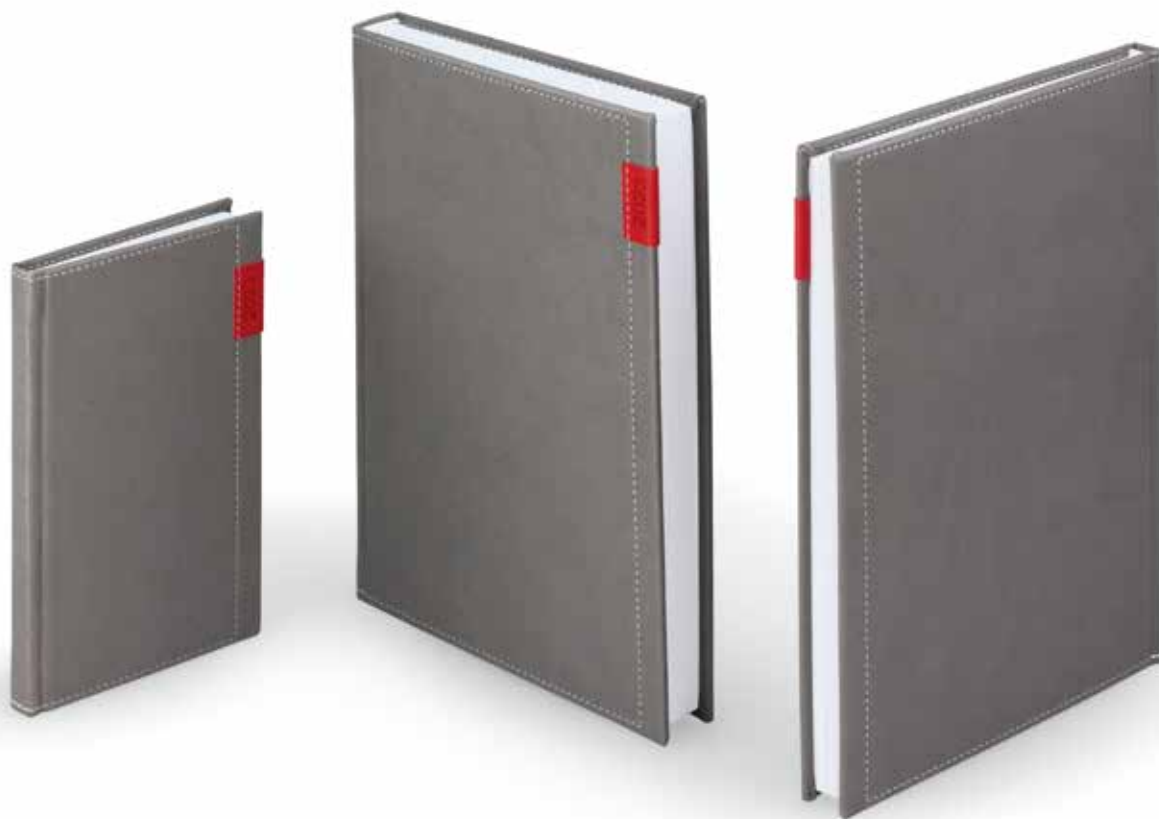

Joy šedý

DA5

TA5

KVT

Možnosti brandingů:

Sleporažba

Sítotisk

Kovový nebo plastový štítek

Materiál desek: koženka

Balení: transparentní fólie – 5/10 kusů

Dostupné
barvy

	PRE 210 × 260 mm týdenní - 144 stran	TB5 165 × 240 mm týdenní - 144 stran	DA5 148 × 210 mm denní - 352 stran	TA5 148 × 210 mm týdenní - 144 stran	KA5 148 × 210 mm týdenní - 144 stran	DB6 120 × 163 mm denní - 352 stran	KVT 90 × 150 mm týdenní - 144 stran
CZ JOY šedý	×	×	23-DA5-031	23-TA5-031	×	×	23-KVT-031
SK JOY šedý	×	×	S23-DA5-331	S23-TA5-331	×	×	S23-KVT-331*
cena	×	×	249 Kč	199 Kč	×	×	169 Kč

* na objednávku od 200 ks

Informace o vnitřních stranách naleznete na str. 16–23. Ceny jsou bez DPH.