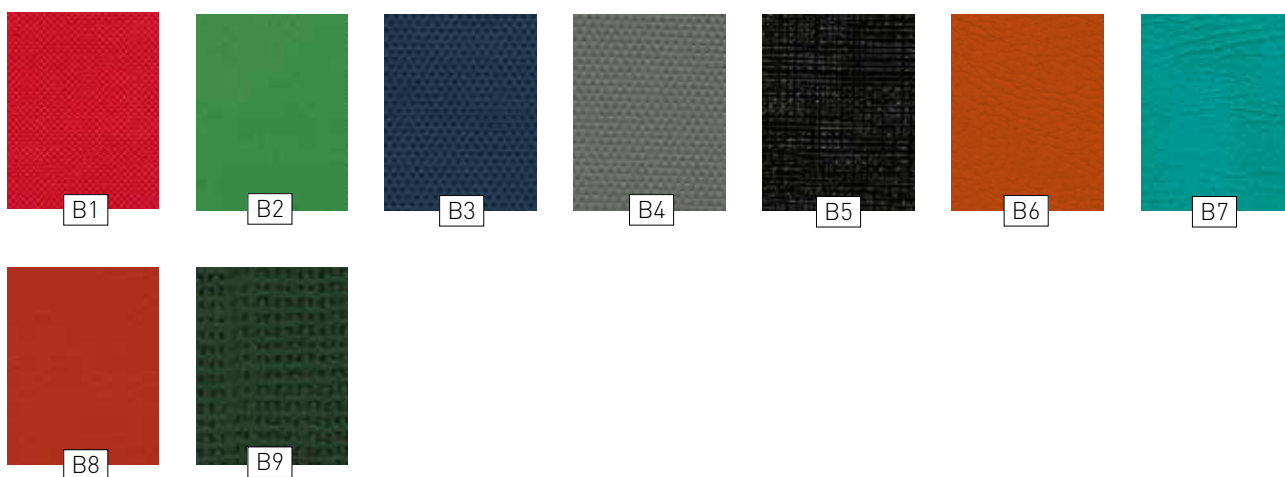

GI

GJ

Fantazii se meze nekladou. Vybírejte, kombinujte barvy i materiály.

Hladký potah

Strukturovaný potah

Potah s metalickým leskem

Tisk + lamino

Změna potahů vyhrazena.